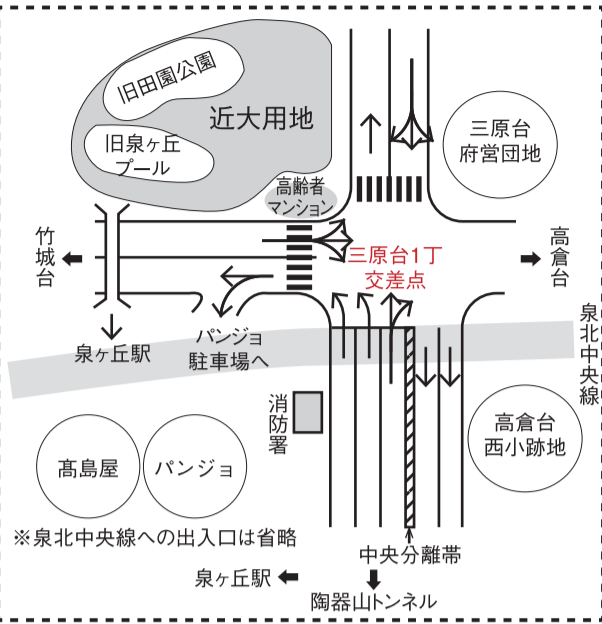

近大が移転延期

府営団地の解体中に

アスベスト見つかる

除去などで1年ずれる

泉ヶ丘駅前地区への移転を計画している近畿大学医学部が、学部と附属病院の

既に府や堺市など関係自治体にも連絡している。近大の移転予定地は泉ヶ丘プールや府営団地の跡地で、建物の撤去や整地などで、工に向けた準備が行われている。ところが、一部の府営団地の外壁などからアスベストが見つかったため除去工事を行った。アスベストの除去は今年1月から4月にかけて行われ、アスベストを含む外壁材などを処分。面積にして約8千平方メートルになった。こうしたアスベストの除去や新型コロナウイルスの感染対策などによって、解

体工事は大幅に遅れており、当初は今年6月末までだった解体工事期間が、12月中旬まで延長された。新校舎や新病院の建設は解体工事が終わった後に着手することになっており、23年4月の開設には、完成が間に合わなくなったとみられる。堺市では医学部開設に向けて、周辺交差点や歩道橋の改修のほか、街づくりに向けた協議なども行われている。しかし、今のところ、開設の遅れによる大きな問題は生じていないという。(山本裕)

現在 近大移転で渋滞回避 改良後

11月末までに道路を広げる