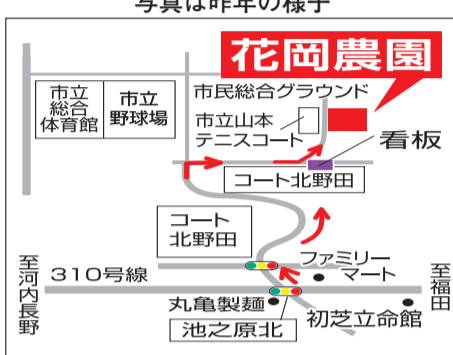

わたしの街のあんな店こんな店

完熟の甘いぶどうを直売

ぶどう直売所「花岡農園」090・5046・3860が山本東525に移転して、2回目のシーズンを迎

えた。新しい直売所は、市民総合グラウンド、山本テニスコートすぐそば。順路が少々分りにくいのだが、310号線から池之原北交差点をマンション(コート北野田)側へ折れ、すぐの信号を直進、マンションに

沿って上るのがポイント。そのまままぐりると上り、一つ目の角を右折し、直進すれば同店の看板が見える。矢印に沿って左に折れ、少し進むとまもなく右手に店舗・農園が見えてくる。同店イチオシのオリジナル品種「ピ

ウェブも好評 写真は去年の様子

ンクレディ」は今年も良い出来栄。しつかりした甘さとたつぷりの果汁が魅力で、毎年必ず買いに来るといふ人も多

く品種「ピ」は今年も良い出来栄。しつかりした甘さとたつぷりの果汁が魅力で、毎年必ず買いに来るといふ人も多

焼鳥食べて笑顔に

お一人様も気軽にさやか通りの「炭火焼鳥ときわや」072・366・4561は「家族」をテーマに、お酒が飲めない方でも、食事だけでも、お一人様でも気軽に立ち寄れる「食事を重視」した炭火焼鳥専門店だ。

選ばれ続けてきた。ひとり客がカップルになり、夫婦になり、孫を連れて3世代で来店する光景も。開店以来、新規客も絶えない。さらに地域の若者をアルバイトとして長期で採用。仕事を通し、人間性を磨いてもらうことを大切にしている。同店の売りは「おいしい焼鳥と元気な笑顔」そして「自分」。同店では食事性・居心地の良さ・接客にこだわる。朝びきの新鮮な国産地鶏を、お客のペースに合わせ、もつともおいしく味わえるタイミングで提供できる。場所は4階ロゼサロン①、受講料千円(材料費込み)。定員8名で、1階インフォメーションにて予約を受け付けている。定員になり次第、受付終了となるため、お早めのご予約を。問い合わせは0721・28・4110まで。〔新〕