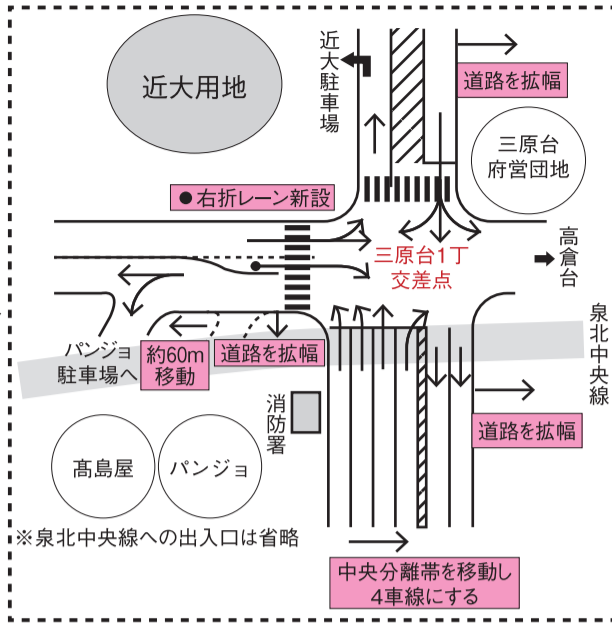

市民1人当たりの借金 狭山は28・6万円

富田林や河内長野は29万

市の基本的な経費を賄う一般会計で20年度に、富田林市は約32億円、河内長野市は約31億円、大阪狭山市は約18億円の借金返済(元金返済)を予定。その結果借金残高が、河内長野市で1・7%、大阪狭山市で3・7%減少する。

富田林市 借金返済額は利子1億9445万円を含め31億8906万円。前年度より7億110万円(28%)増加。市民1人当たりになると2万8800円になる。

河内長野市 借金返済額は利子1億5934万円を含め30億6046万円。前年度より6742万円(22%)減少。20年度の借金は23億8280万円、元金返済は29億

9月から工事

金剛のさらり保育園大阪狭山市金剛2丁目のさらり保育園が園舎を建て替え、幼保連携型認定こ

も園に移行する。9月頃から工事を始める。さらり保育園は、旧市立第一保育所を民間移管したもの。生後2か月から就学前の乳幼児を対象に定員1

各市の借金残高(20年度一般会計分、見込み)

	19年度末残高	借金予定額	元金返済額	20年度末残高
富田林市	320億5797万円	32億520万円	29億9461万円	322億6857万円
河内長野市	308億1488万円	23億8280万円	29億112万円	302億9657万円
大阪狭山市	174億4261万円	10億5930万円	17億145万円	168億47万円

※数値は四捨五入で端数処理。合計が合致しない場合がある。

医療法人 典彰会
あやレディースクリニック
AYA LADIES CLINIC

院長 伊藤 彰子

診療科目/産婦人科
産婦人科一般、更年期、不妊症
住民検診、ワクチン

時間: 午前8:30~12:00 午後4:30~7:30

0721-28-1088 予約優先

メディカルスクエアくみの木 3F
松田皮膚科クリニック

院長 松田 洋昌 日本皮膚科学会専門医

アトピー じんましん にきび 乾燥肌 しみ 水虫
巻爪 ほくろ 乾癬 小手術 紫外線療法

ピーリング イオン導入 BBL光治療(完全予約制)

Tel.072-368-4112

いけだ 歯科

診療時間
午前 9:30~1:00
午後 2:30~8:30
(休診) 日・祝 土曜5時半以降

TEL072-367-0888

各種保険取扱

大阪狭山市今熊1丁目58-3 駐車場有り

医療法人 **大平産婦人科**

診療時間: 9:00~12:00, 13:00~16:00, 17:30~20:00

ソフロロジー分娩 母乳育児

072-299-1103