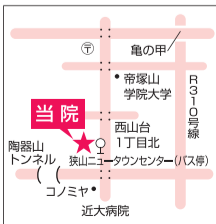

譲ってください

金剛地区

◆2~3歳の男児用衣服(95~100cm)

「狭山ニュータウンセンター」下車1分

長尾クリニック

総合内科専門医 脳神経外科専門医
救急科専門医 麻酔科専門医 在籍

診療時間	月	火	水	木	金	土	日
9:00~12:00	●	●	●	休	●	●	休
14:00~17:00	●	×	●	休	往診	×	休

休診日: 木曜日、日曜日、祝日

介護保険制度
相談しています

TEL.072-366-9192

大阪狭山市西山台3-5-20
http://nagao-clinic.com

夜中のトイレが苦にならない。

夜中に何度もトイレに行く... トイレが遠い...

これで お悩み解消!!

(お客様の声) 安心して眠れるようになりました。

頻尿で夜中に何度も起きるのが苦痛でした。これが近くにあると安心。朝捨てるだけで、後始末も簡単で助かります。(70代男性)