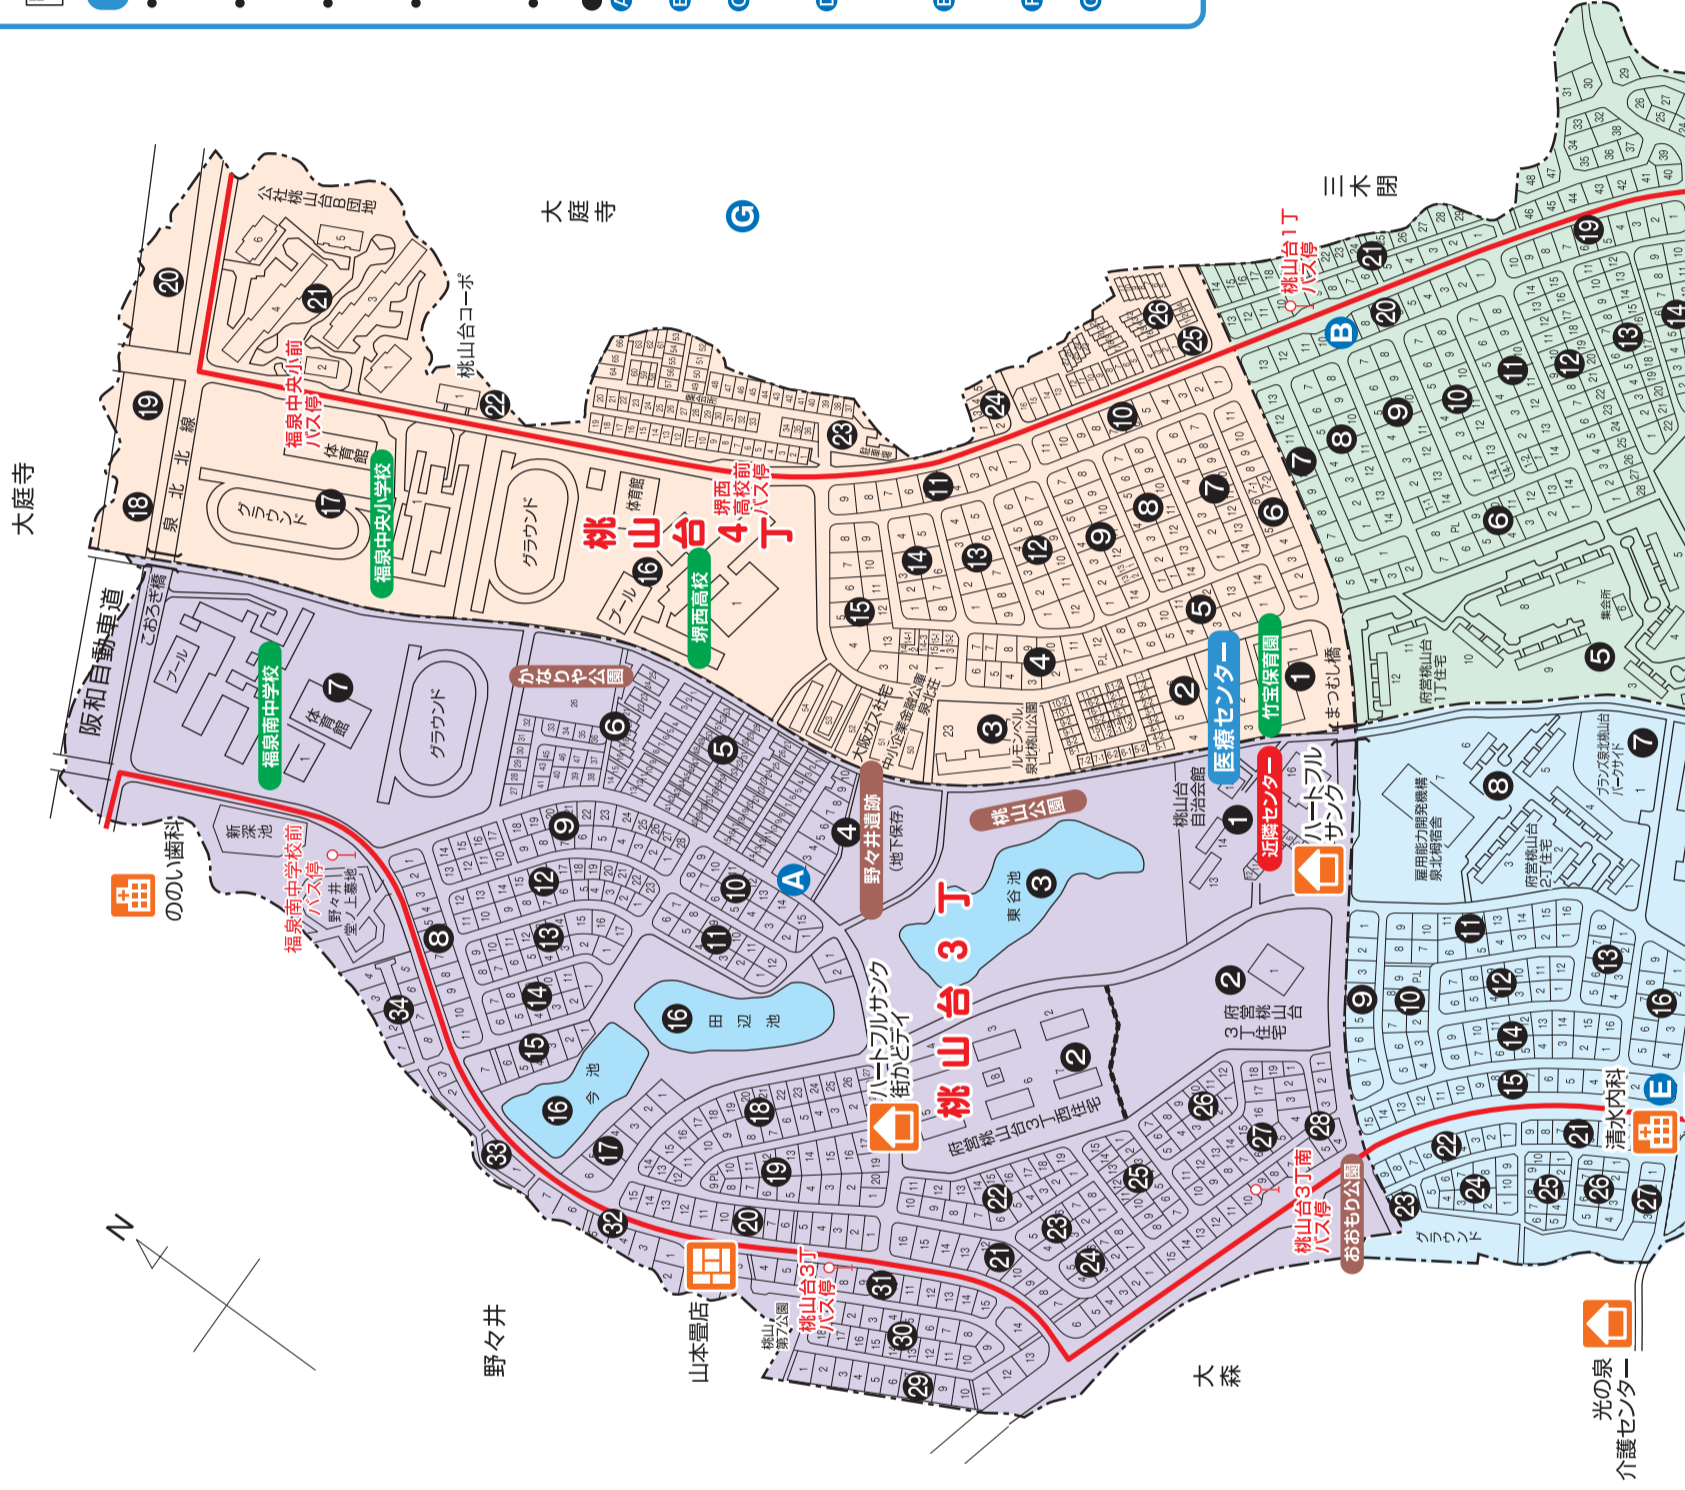

桃山台

泉北タウンマップ⑤

病・医院 (特に明記していない限り、土曜午後と日曜休診です)

1. ### 医療センター
2. (医)大平産婦人科 ☎299-1103
     9~12(月火水金土) 5:30~8(月水金)
     水曜午前休み
   - (医)山田歯科 ☎298-6048 診療予約は問い合わせを
     10~12:30(火金、土は予約のみ) 4~6:30(月水)
     木曜休み 初診・急患随時
   - (医)桃山台山本内科
     ☎299-3165 9~12、5:30~7:30
     生活習慣病検査随時 木曜午後休み
   - (医)飯田歯科(歯科・矯正・小児歯科・インプラント・
     口臭治療・訪問診療) ☎296-0030
     9~12、2~7 (日曜も診療、ただし
     年末年始と5月連休など除く) 木曜休み
   - (医)飯田クリニック(皮膚・整形外・ハビリ科)
     ☎299-5119 9~12、4:30~7:30 水曜午後休み
   - その他
     - A 竹村歯科 ☎298-6474 9:30~1、2~6:30、
       土曜は9:30~2 木曜休み 訪問診療あり
     - B 中野歯科 ☎293-7008
       9~12:30、2:30~6:30(土曜は4:30まで)水曜休み
     - C せごち歯科 ☎293-4180
       9:30~1、3~8(土曜は2:30~5) 木曜休み
       受付終了30分前
     - D 嶋田クリニック(内・神経内科、在宅医療)
       ☎290-0777
       受付9~12、6~7:30 火・木曜の午後休み
       神経内科の新患の方は予約を
     - E 清水内科 ☎292-2789
       8:30~12、5:30~8 水曜休み 在宅診療
       土曜は8:30~12:30
     - F 梅・美木多ニコニコ歯科 ☎292-2525
       9~12:30、2:30~7(土曜は2~5) 火曜休み
     - G 泉北陣内病院(内・消化器・循環器・外・整形外・
       皮膚・泌尿器・ハビリ・放射線・歯・口腔外・脳神経外・
       心臓血管外・精神科) ☎299-2020
       9~12、3~5、6~8 急患随時受付

桃山台3丁目南発 (梅美木多駅行) バス時刻表

時	平日用	土日祝用
5		
6	25	
7	23	35
8	32	38
9	8	49
10	51	12
11	21	51
12	51	13
13	21	50
14		14
44		44

買取・不用品回収

船橋保険加入店 046-662-8888

エアコン・湯沸器の取外し無料!
テレビ等の電化製品処分なべ・鉄
風呂釜・冷蔵庫・洗濯機相談下さい。
大切な遺品の買取処分相談下さい。

大阪府公安委員会許可第6571号
泉北・愛リサイクル ☎0120-28-2799

おかげさき動物病院

診察日	月	火	水	木	金	土	日	祝
午前	○	×	○	○	○	○	○	○
午後	○	×	○	○	○	○	○	×

● 診察時間 / AM9:00~12:00 PM5:00~8:00
● 休診日 / 火曜日休診 日・祝は午後休診
● 駐車場 / あり ● 入院施設 / あり ● 往診可
堺市南区高尾2丁402-3 ☎072-274-5080
木下ダイヤモントハイツ

光明池アクト3F のぼた矯正歯科

堺市南区鴨谷2丁1番3号 ☎072-297-3748

あびるも

髪悩み改善 かつら
オーガニックヘアケア

1回 6,700~ ¥8,800~
2回 ¥5,000以上でご利用頂けます

〒590-0100 堺市南区泉北中076番地
定休日 / 毎週月曜日、第2、3月・火曜休

高齢者専門宅配弁当

年中無休・宅配無料 (働く日3日分) (昼・夕食でも配達)
管理栄養士が必要なカロリーや栄養素を配慮し、献立は前日中に、愛訂時間 8:00~18:00

普通食	594円
カロリー弁当	820円
腎臓病食	777円
やわらか食	お好みのみ

配達地域: 堺市南区・西区 (価格はずべて税込です)
1日に昼食・夕食2回配達。注文は前日中に。愛訂時間 8:00~18:00
泉北ニュータウン店 堺市南区椿尾181-1
☎072-284-2123

ご新規様歓迎! 広告をお持ちの方

3万円以上ご利用の方 1割引!

昼・喫 3,500円~(税別) タニ防止量
昼・喫 7,000円~(税別) 防虫紙完備