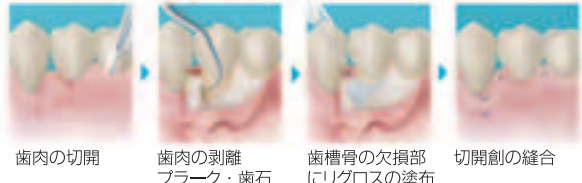

第5回 スマイル健康通信

歯周病とは、何が原因で起こる病気ですか
理事長：歯周病菌が付着したプラークや歯石によって生じる疾患です。
歯周病はどのくらいの年代から罹りますか
理事長：歯周病は重症化しつづいても自覚症状がほとんどないため、20歳代で進行している人もいます。身体の免疫力と細菌の力との関係もあり、年齢が上がるほど発症している患者さんは多いです。
歯周病が心筋梗塞などほかの病気を引き起こすことがあると聞いたのですが、本当でしょうか
理事長：アメリカの歯周病学会によると、歯周病を持つ人は健康な歯茎の人に比べて心筋梗塞を起こす確率が3倍近くあると言われています。体内に入った歯周病菌は血流に乗って全身に広がって炎症を起こし、これが動脈硬化の一因になると考えられています。実際に動脈硬化が進んだ血管から歯周病菌が見つかっているそうです。また、肺に入って炎症を起こせば肺炎を引き起こす恐れ

があり、インシュリンの効きを悪くする作用によって糖尿病を悪化させる可能性もあると考えられています。
歯科医院で検査すると歯周病になっているのは分かりませんか
理事長：分かりません。歯周ポケットの深さを調べ、レントゲンで歯茎の下の骨の状態を診断します。
初期の歯周病の治療方法を教えてください
理事長：重症度にかかわらず、まず歯科衛生士の指導のもと歯垢を取り除くプラークコントロールが治療の第1段階です。
重症化するとどうなりますか
理事長：歯周病の怖さは、進行すると歯を支えている歯槽骨が破壊されていきます。歯周病は骨の病気なのです。この失った骨を再生させるのは、かつては難しいことでした。しかし2年前、新薬「リグロス」が開発され保険適応になりました。この薬を歯周外科処置とともに骨が欠損した部分に塗布することで、歯槽骨の増加など失われた歯周組織再生に有

効だと証明され、同院でも治療に取り入れ良好な結果が数多く得られています。インプラントを避けられるケースも増えてきました。
すこいですが、でもそうならないため、予防のための定期検診はどのくらいの間隔で受けたらいいでしょうか
理事長：感染源となる歯石は自分では取れません。これは早い人だと1~2か月で付着してきます。ですから3か月に1回が清潔な状態を保つのにベストと考えています。(聞き手/記者横山)

スラップ手術におけるリグロスの塗布

リグロス歯科用液キット