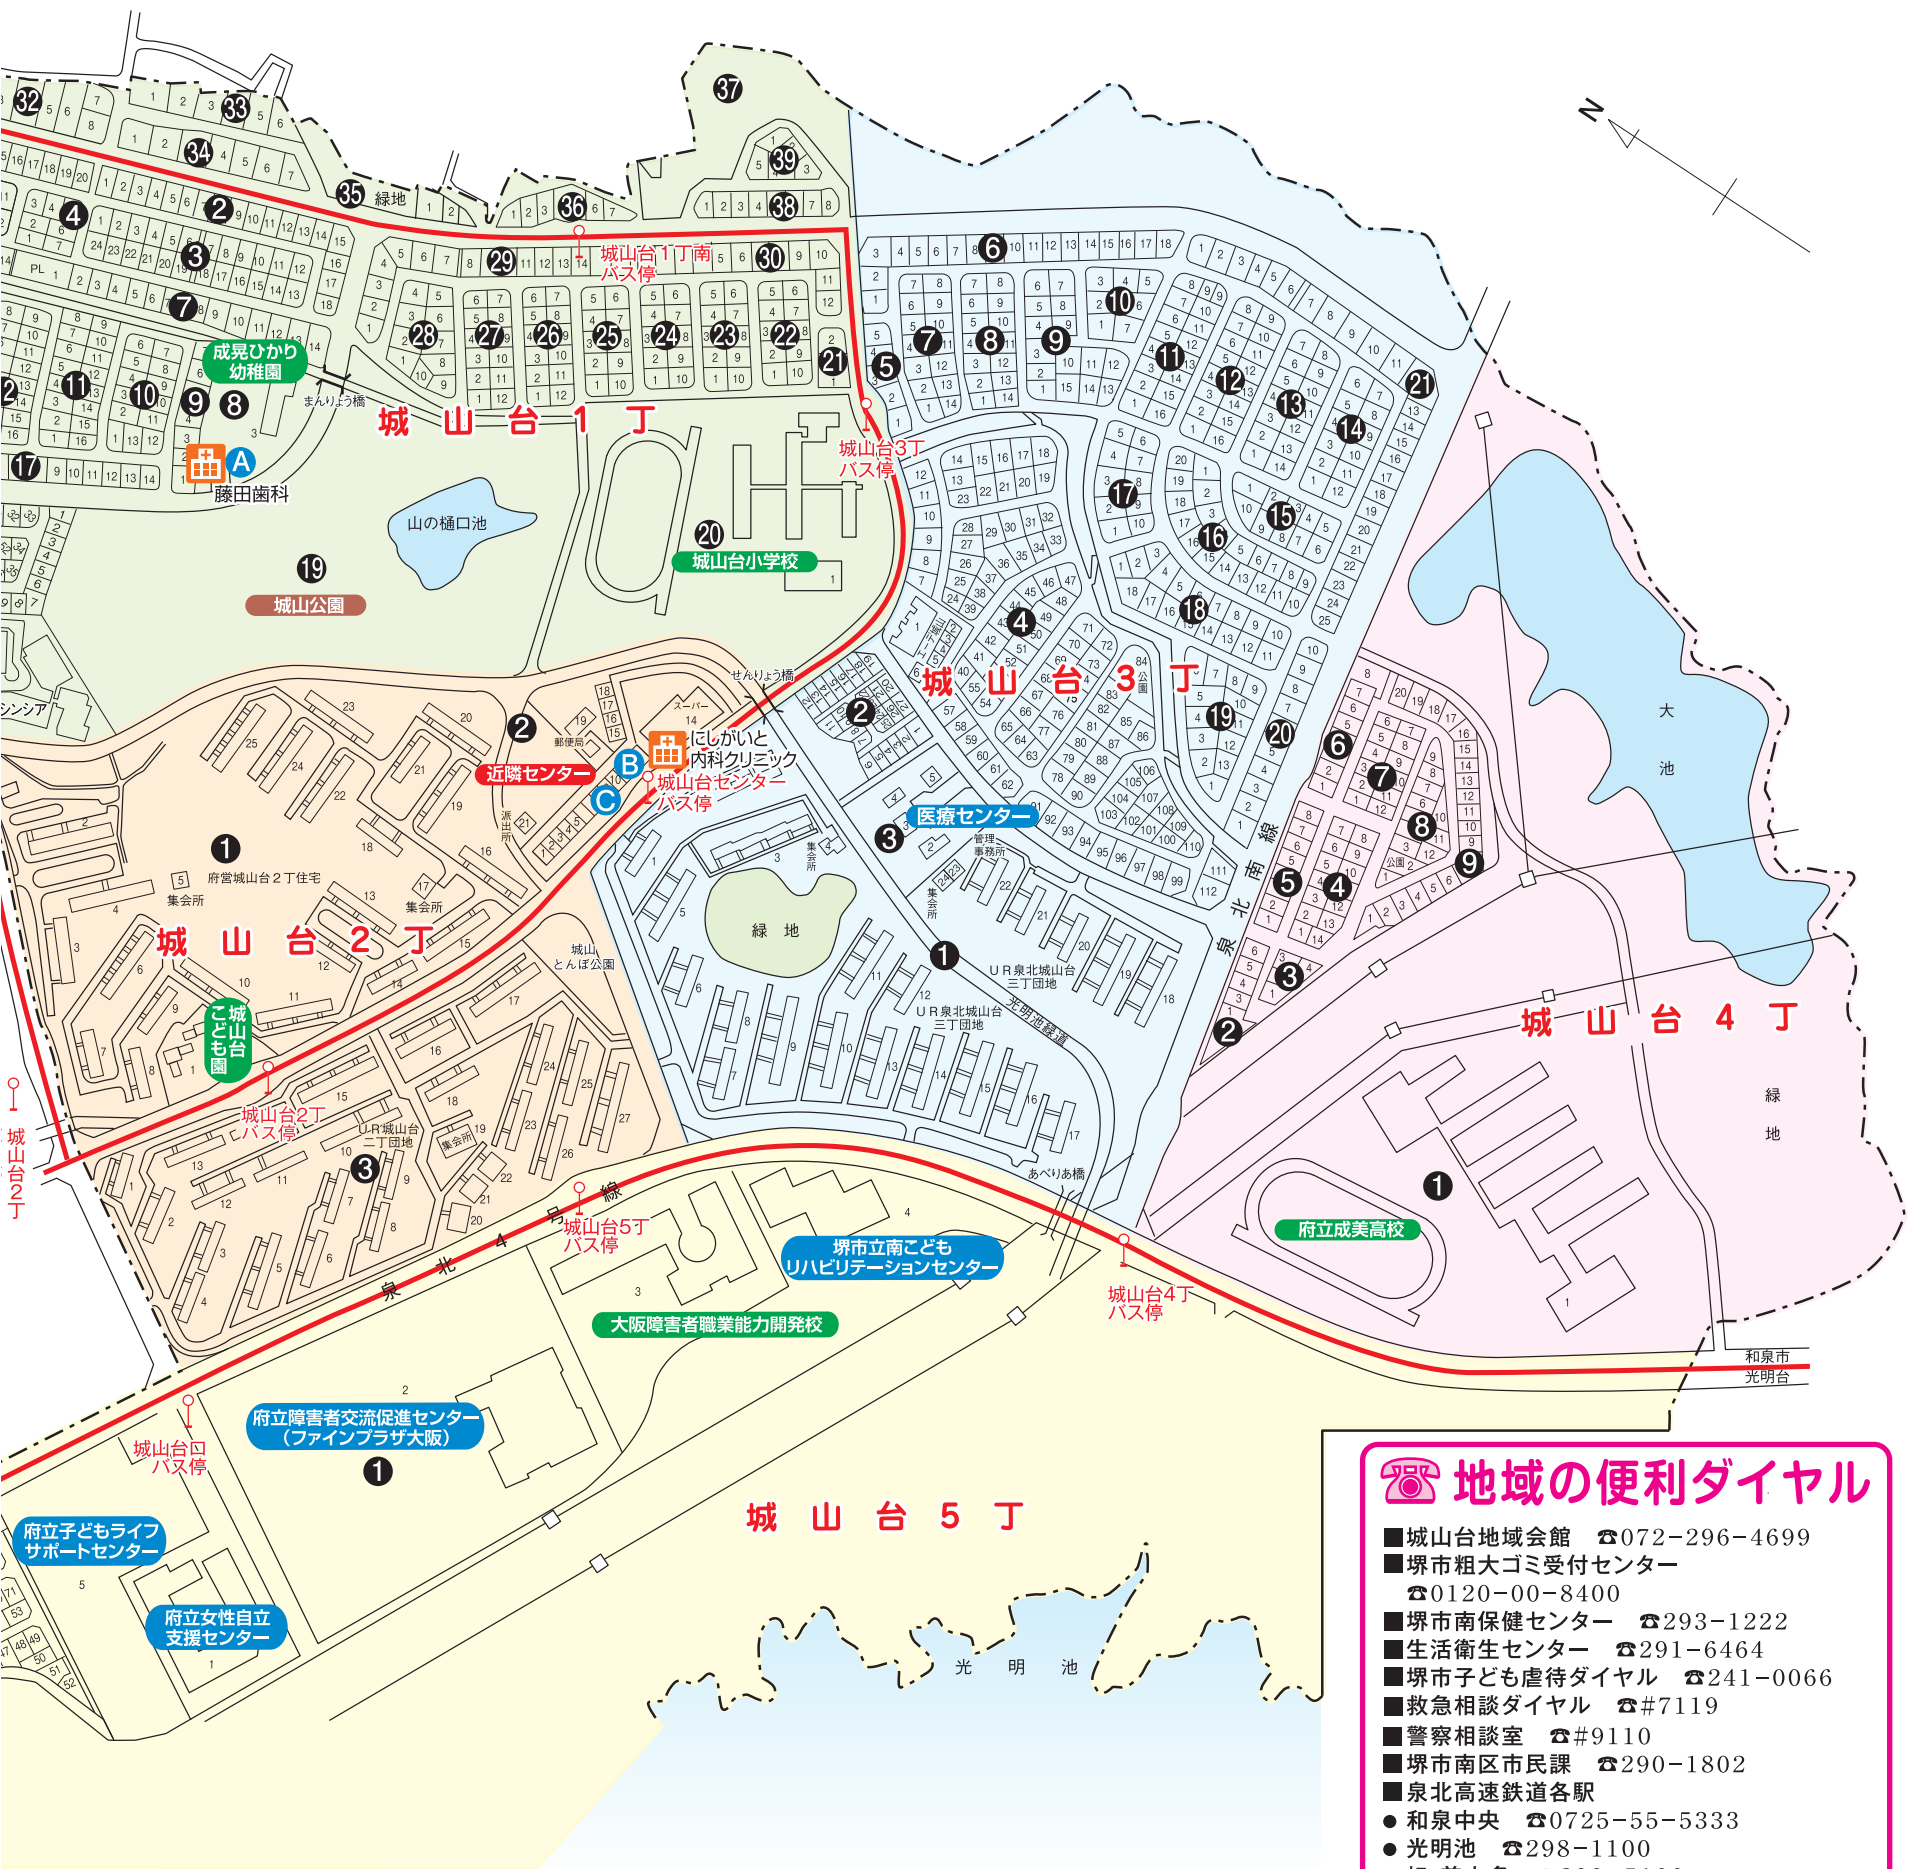

地域の便利ダイヤル

- ■城山台地域会館 ☎072-296-4699
- ■堺市粗大ゴミ受付センター ☎0120-00-8400
- ■堺市南保健センター ☎293-1222
- ■生活衛生センター ☎291-6464
- ■堺市子ども虐待ダイヤル ☎241-0066
- ■救急相談ダイヤル ☎#7119
- ■警察相談室 ☎#9110
- ■堺市南区市民課 ☎290-1802
- ■泉北高速鉄道各駅
- ●和泉中央 ☎0725-55-5333
- ●光明池 ☎298-1100
- ●梅・美木多 ☎299-5100
- ●泉ヶ丘 ☎291-1333
- ●深井 ☎279-6455
- ■南海バス泉北営業所 ☎297-2112

作成しています
50ですがご了承下さい。

堺市立斎場での家族葬なら

1日葬プラン 270,000円(税別)

2日安置してからお通夜なし 告別式だけする形

生花祭壇	ドライアイス3日分	白木位牌
カラー遺影写真セット	火葬死亡手続き代行	高級白布棺
霊安室代2日分	受付備品	納棺用品
式場1日分	焼香備品	仏衣
市民火葬料金	枕後飾り	骨壺 大か小どちらか
寝台車2回分		

◆別途必要なら
紹介寺院 枕経、お葬式中初七日、戒名5万円～
飲食 親族一同供花 女性スタッフ1名15,000円

その他 **家族葬38プラン 38万円** 霊安室1日、式場2日、市民火葬料金込み
直葬 12万円 安置代48時間、市民火葬料金込み

◎生活保護葬儀対応 ◎なかもす泰心館、堺市立斎場で可能
◎霊安室はなかもす泰心館が堺市立斎場近くにあります。
◎安置は御遺体のみ預かり

関西テレビ「やすとむ・友近のキメツケ!」に、葬儀のプロとしてテレビ出演しました!

堺葬儀相談センター ☎0120-380-975

<http://sakai-sougi.com> 24時間365日 対応

内科・外科・胃腸科・皮膚科 リハビリテーション科

松本クリニック

来院できない方訪問診療いたします

診療時間	月	火	水	木	金	土	日・祝
午前 9:00~12:00	○	○	○	○	○	○	/
午後 4:30~7:30	○	○	/	○	○	/	/

- ○胃カメラ致します
- ○生保・被爆・結核 取扱い

堺市中区深阪6丁21-27
☎(072)289-3335