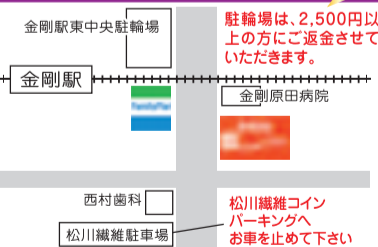

072-290-7779

受付時間 9:30~18:30
大阪狭山市半田 2-468-6 松川ビル2F

http://luckyhair-kongou.com/

今月のキャンペーンメニューが

上記価格 どなたでもOK!

1,560円以上のメニュー2つ以上のご利用に限り

300円割引券

美容室 Lucky Hair ※他の割引との併用不可 2020年1月末まで有効

美容室 Lucky Hair ※他の割引との併用不可 2020年1月末まで有効

足りないから足すのではなく、ご自身の肌細胞を**活発**にするエステ

【ターマコース】
おためし(90分) **¥5,600**
通常 11,900円

超音波洗浄 → アミノ酸で引き上げ → マッサージ → 最高峰パック

出張マッサージ 施設 サール etc. 伺います!
◆ハンドマッサージ ◆頭皮マッサージ
どちらか、お1人様10分 **¥550**
催し人数3名様より、交通費別途。まずはご予約下さい。

完全予約制
営業時間 / 10:00~18:00 年中無休
富田林市向陽台2丁目19-9(サンシップさん隣)

山野愛子 同僚 いろいろ **いっちも〜れ** ☎0721-81-0535

痛みなく足のトラブルを予防・解消
ドイツ式メディカル フットケア&巻き爪

巻き爪(1趾) 8,640円
爪水虫 初回限定 **70分 → ¥5,000**
肥厚爪 **90分 → ¥8,800**
魚の目タコ **90分 → ¥7,000**

角質除去
パラフィンパック
糖尿病の足のケア
フルカスタムインソール etc.

爪の弱い方や職業柄ネイルの出来ない方に特にオススメです
セミオーダー **¥18,190** (税込)
お急ぎの方には既製品¥8,800円〜もご用意します。

今話題の**ジュネール** ジュネールはアクセサリ感覚で楽しめます

付け外し 何回もOK

爪の弱い方や職業柄ネイルの出来ない方に特にオススメです
セミオーダー **¥18,190** (税込)
お急ぎの方には既製品¥8,800円〜もご用意します。

どんな肌質の方でも美肌が入ります
「ハーブピーリング」
+ ヒト脂肪幹細胞×天然鉱石で リフトアップ

初回 **¥8,000** (税込)

フローレンス 完全予約制
大阪狭山市西山台 2-7-11
☎072-365-5537 日祝定休