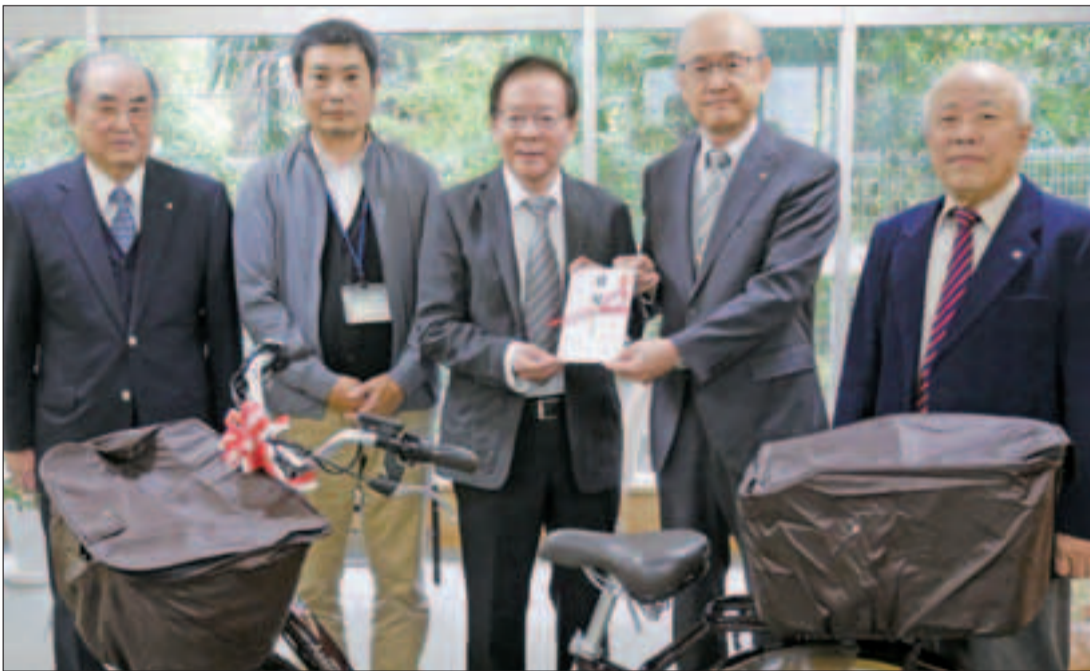

がある。今公演では、「黒田節」の原曲となった「越殿楽」、聖徳太子の出陣の際に奏したと言われる「陪臚」など、雅楽の代表的な演目を披露。中でも、前田五十鈴くんの小学4年生とは思えない力強い童舞にはひと際大きな拍手が送られた。

来場者は「荘厳で心が洗われるよう」「日本の伝統文化の素晴らしさを再認識し

ました」と感動を隠さなかった。これからも地域に密着した活動を通じて、音楽としての雅楽の美しさを伝えていきたいと山口さん。

メンバー募集中。毎週火曜夜7時から。今熊の山口さん宅にて。会費なし。未経験者歓迎。「初心者にはマンツーマンで指導します」と。体験は事前に連絡を。山口さん072・365・2571 (山本こ)

老健施設に電動自転車

狭山ロータリークラブが贈る

11月14日、兵田病院(山本東)が運営する介護老人

保健施設クローバー悠苑へ、大阪狭山ロータリークラブ・ロータリー財団委員会から電動アシスト付き自転車1台が寄贈された。

25日までXマスマード

すばるホールのロビー

すばるホール2階のロビーで「すばるクリスマスツリーコレクション2019」を25日まで開催中。

地域で活動する団体やサークル12組が飾り付けた個性豊かなツリーが、クリスマスワクワク気分を盛り上げている。ツリーにはペッ

トボトルで作ったオーナメントなどが飾られており、一つ一つをじっくり眺めるのも楽しい。

また、星形のオーナメントに願いを書いてツリーに飾る「星に願いを」のコーナーもあり、その場で記入して参加できる。(川崎)