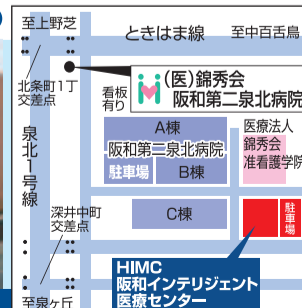

PET総合健診です。

PET(Positron Emission Tomography)のある病院・クリニック

医療法人 錦秀会 阪和第二泉北病院
阪和インテリジェント医療センター

診療時間 AM9:00~PM5:00 休診日 日・祝・年末年始

●がん検診コース相談 お申し込み・お問い合わせは 錦秀会インフォメーションセンター ☎0120-787-500
●保険診療相談 月曜日~土曜日(祝日を除く) 9:00~17:00 堺市中区深井北町3176番地

TEL.072-277-1412 FAX.072-277-1136 http://www.kinshukai.or.jp/himc/