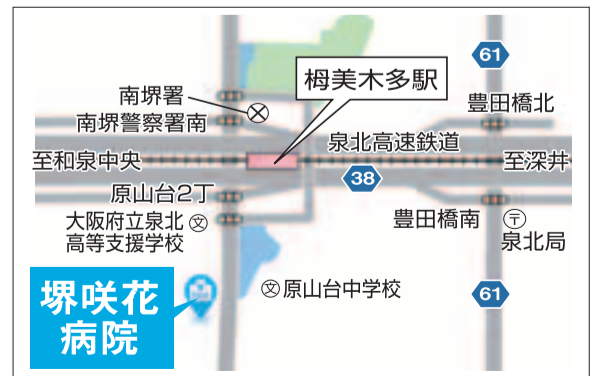

インフルエンザワクチン接種のご案内

高校生以上の方 予約不要(内科の診療時間内に実施)
接種期間: 令和元年10月21日~令和2年1月31日
中学生以下の方 要予約(10月1日から予約開始)
※小児科での対応となります。
実施日時: 火・水・木曜日(14:00~16:00) 土曜日(9:00~10:00)
※予約受付時間/平日(9:00~17:00) 土曜日(9:00~12:00)
接種期間: 令和元年10月15日~12月28日

Phone. 072-295-8833
〒590-0132 堺市南区原山台2丁7番1号

ホームページ <http://www.sakibana.or.jp/sakai-hospital/>

時間外診療センター
夜間の部 診療時間 18:00~(受付時間 17:00~20:00)

診療科	月	火	水	木	金
内科・外科系	●	●	●	●	●
整形外科	●	●	●	●	●
小児科	●	●	●	●	●

※上記時間外についてはご相談ください。