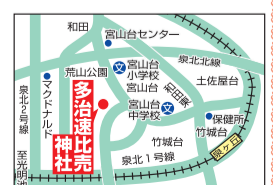

10月中旬～12月上旬

受付時間 午前9時～12時 午後1時～4時 ※予約不要です

【男児3歳・5歳 女児3歳・7歳】

★南区宮山台2丁3番1号 ☎072・297・0726
★泉ヶ丘駅改札口左へ(コノミヤ側)バス停
②番のりばより「宮山台2丁」下車、すぐ。