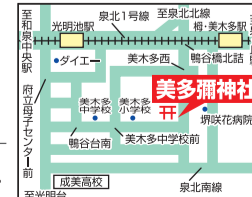

七・五・三 記念品授与

10月中旬～12月上旬

午前9時～午後4時30分 ※予約なしで受付ます

★南区鴨谷台1丁49番1号 ☎072・297・1179
★光明池駅より城山台1丁バス停下車北へ徒歩2分。
★榎・美木多駅より美木多バス停下車徒歩2分。