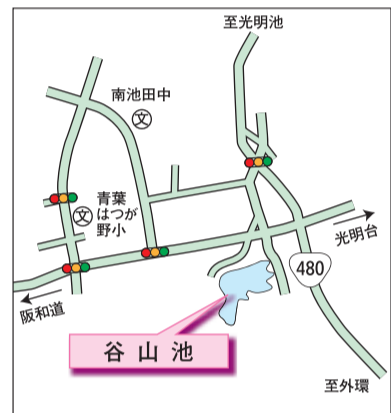

水面は別天地の美しさ

谷山池(和泉市)

泉北や和泉タウン周辺の 社寺・旧跡 めぐり

2年前、このコーナーで谷山池(和泉市)を紹介した。手嶋寛之さん提供の写真が一幅の絵のようで、「こんな綺麗な所が近くにあって」と多くの反響を頂いた。谷山池はため池で、横尾川を池田谷で堰き止め、西側の梨本池と一対の御神酒德利のように南北に細長い形に築造されている。和泉市文化財活性化推進実行委員会の動画「和泉市文化財TV」(YOU TUBEで公開中)で谷山池と梨本池を空撮した回では、緑を

映した水面が遙かに広がる眺めに圧倒される。人里離れた別天地に見えるが、実際はリサイクル環境公園(納花町)のすぐそばだ。谷山池が登場する最古の文献(1681年)には「重源が作った」と言い伝えられる和泉の名所旧跡とある。重源築造説だと約800年、近年有力になっていて9・10世紀に和泉国司が築造したという説なら千年以上の歴史がある。地元では谷山池のことを俊乗房重源がなまて「すいじよぼ池」というくらいなので、ここは重源説を見ていこう。平安末期、中国・宋で最先端の土木技術を身につけた重源は東大寺勸進職となり、源平の争乱で焼失した東大寺の再建に当たった。各地で寄進を募るうち、重源は和泉の水不足を知った。そこで横尾川の水量をコントロールする灌漑設備を作ろうと決意し、讃岐国から工道具を作る鍛冶職人集団を招いた。職人達は重源が飢饉から救ってくれた恩に報いようと駆け付けた。その名残で今も近隣には讃岐姓が多い。完成した谷山池は和泉国を潤し、豊かな実りをもたらした。重源を祭った祠がリサイクル環境公園の日本庭園にある。元は谷山池の堤にあつたが、谷山池を一望できる現在の場所に移設された。重源でも和泉国司でも、現在の豊かさをもたらしてくれた存在だ。感謝してお参りせねば。(杉本)

ノルディック

ウォーキング

10月20日に旧堺を巡る10月20日に開催される「ノルディック ウォーキング ピクニック 旧堺を巡る」の参加者を募る。堺市役所前広場集合。9時半受け付け、10時出発。参加費500円。講師は若杉昌司さん。コースは堺市役所前広場→妙国寺→町家歴史館→堺産業会館→南海グランド(宮崎アンテナショップ)→武野紹鷗旧宅跡(利休の師)→南宗寺(見学・拝観料400円)→堺市役所展望台解散。約5・5キロ、活動約2時間半(途中離脱自由)。初心者歓迎。ポールレンタルは千円、数に限りあり。参加申し込みは、氏名・住所・電話番号・ポールの有無を記入の上、すまいるセンターまでファクスまたはメールで。10月12日締め切り。ファクス072・299・2803、info@smile-center.jp、西田くん072・320・1337

花の文化園で1日、

晴美台の田中さん

「親知らず」の抜歯

みなさんは、親知らずが痛んだことはないでしょうか？炎症から痛みを訴える人が多い親知らずについて同病院歯科の口腔外科医学博士の篠原裕志歯科医にお話を伺いました。

親知らずは、18歳ごろに生えてくる大臼歯で、口の一番奥にあります。きれいに歯磨きするのが難しい場所にあるため、虫歯になりやすいです。また、半分だけ生えて歯茎に埋もれていると汚れがたまりやすく、炎症をおこします。すると激しい痛みが出ます。このような理由から、歯科医は親知らずを、抜歯することをお勧めしています。

■全身麻酔で抜歯も

また、親知らずを抜きたいが、怖くてたまらないという方には、病院に入院していただき、全身麻酔をかけた状態で、抜歯することもできます。全身麻酔により、抜歯時のしんどさ、恐怖心からは、解放されると思います。