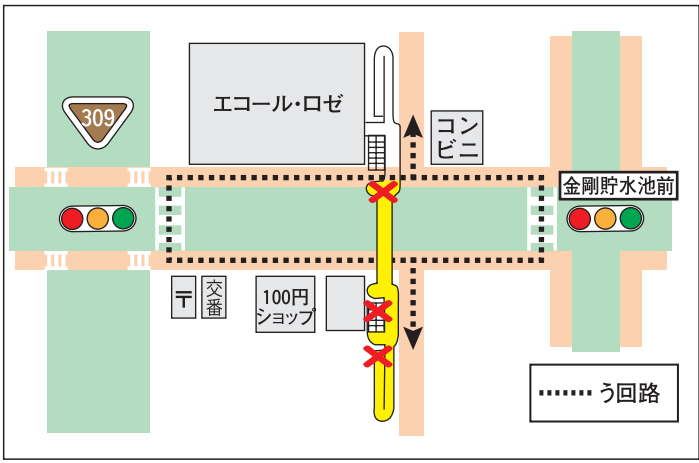

## エコール・ロゼ東側の歩道橋

エコール・ロゼ東側の歩道橋「リボン歩道橋」(小金台3丁目地内)が、改修工事のため通行止めに。来春3月頃までの予定。

橋梁長寿命化工事。歩道橋の南側スロープの老朽化部分を改修。期間中は南側スロープ部分を仮囲いする。

工事中北側スロープは通行可能で、店舗2階への出入りにはできる。歩道橋と南側スロープは終日通行できない。スロープ横の歩道は通行できるが、府道の横断はできず、迂回路を利用する。道路交通課0721・25・1000 (藤原)