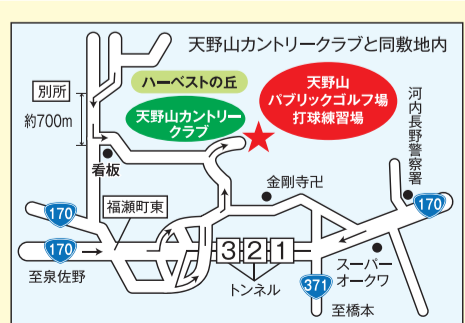

天野山パブリックゴルフ場 天野山打球練習場

TEL.0721-53-6581

月曜定休(祝日の場合 翌火曜日)

天野山カントリークラブ同敷地内/河内長野市天野町906-2

★ハーベストの丘より、車で約5分

送迎バス運行表

河内長野駅 発 (来られる時)	天野山 発 (お帰りの時)
45	6時
15	7時
00 40	8時
20	9時
20	10時
20	11時
20	12時
20	13時
20	14時
20	15時
20	16時
00 40	17時
20	18時
20	00 40

2019.9.12 現在 (10.1から時刻表変更)

南海・近鉄 河内長野駅

乗車時間 約25分

バスは、ノバティながの南館裏の屋外駐車場の中に停まります。