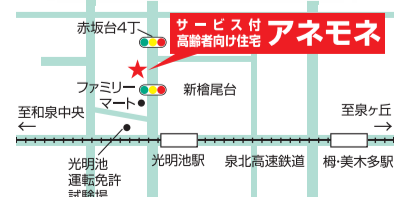

アネモネ 全124戸

おかげさまで、自立マンションタイプが残りわずかとなりました。
ご検討中の方は、お早めにお声がけください。

月額基本料(40㎡台~) **¥123,200~**

サ高住 アネモネ **検索**

安心で快適な「住まい」
充実したシニアライフを。

医療法人 守田会 いぶきの病院
サービス付き高齢者向け住宅アネモネ
TEL.0725-55-1181

和泉市伏屋町3丁目22番30号
(バスご利用の場合) 泉北高速鉄道「光明池」駅下車
南海バス「赤坂台廻り」「伏屋東」停留所下車徒歩すぐ
<http://www.moritakai.jp/anemone01/index.html>