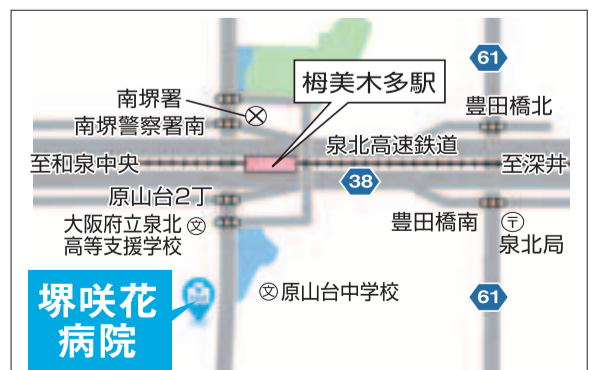

堺市の各種検診を行っています

- 特定健診・大腸がん検診
- 前立腺がん検診・肺がんX線検診
- 胃がん内視鏡検診・胃がんリスク検診

時間外診療センター
午後部 診療時間 14:00~(受付時間 13:00~16:30)

診療科	月	火	水	木	金
内科・外科系	●	●	●	●	●
整形外科	●	—	●	●	—
小児科	●	●	●	●	●
眼科	—	●	—	—	—

梅・美木多駅 ⇄ 堺咲花病院間で
無料送迎バス運行中。

Phone. 072-295-8833
〒590-0132 堺市南区原山台2丁7番1号

ホームページ <http://www.sakibana.or.jp/sakai-hospital/>

時間外診療センター
夜間部 診療時間 18:00~(受付時間 17:00~20:00)

診療科	月	火	水	木	金
内科・外科系	●	●	●	●	●
整形外科	●	●	●	●	●
小児科	●	●	●	●	●

※上記時間外についてはご相談ください。