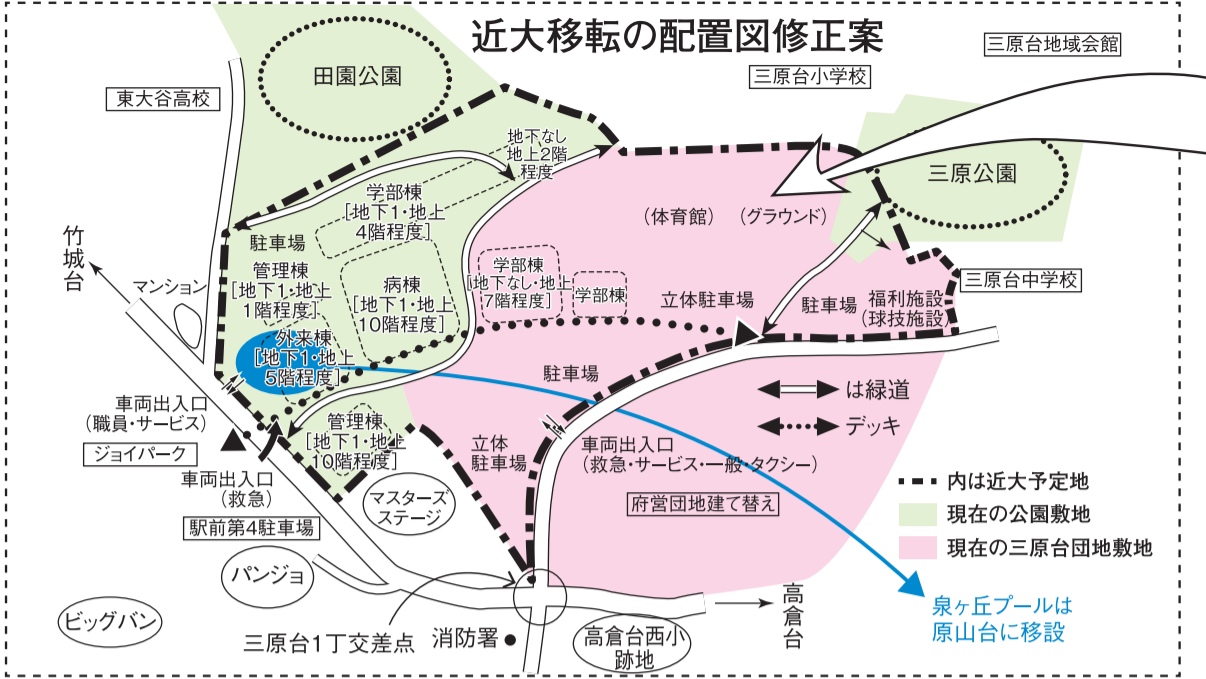

グラウンドなどを別の場所にすれば
公園やプールの土地は
売却の必要なし!