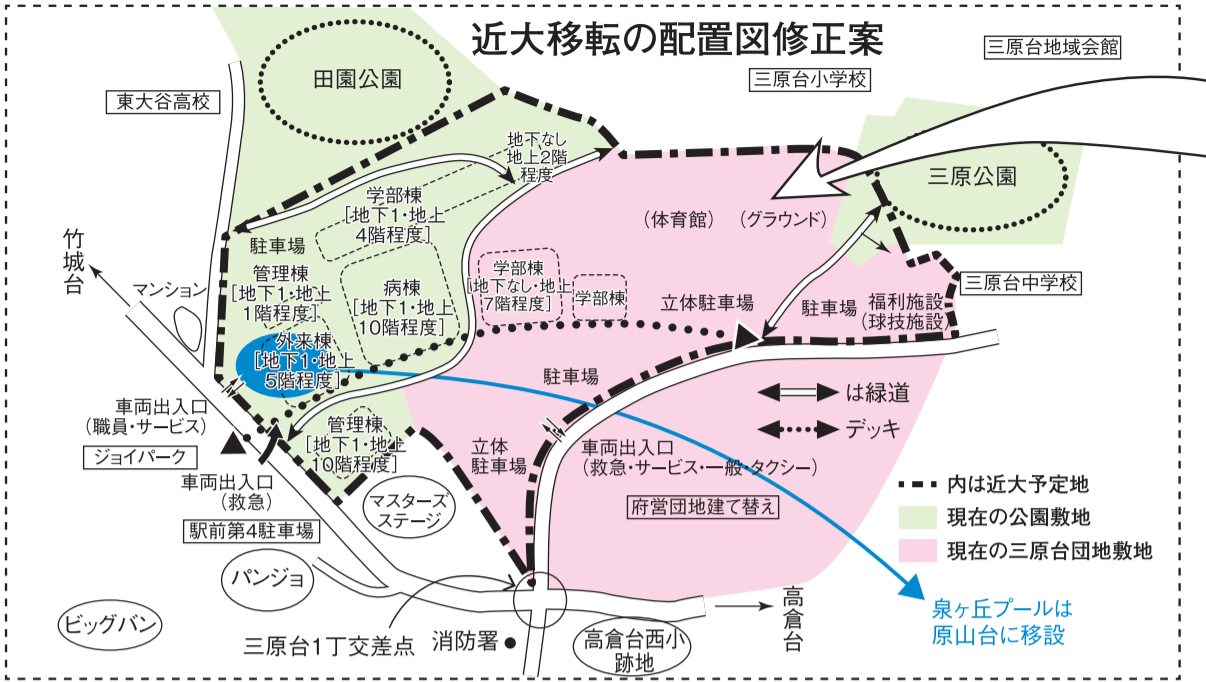

グラウンドなどを別の場所にすれば
公園やプールの土地は
売却の必要なし!