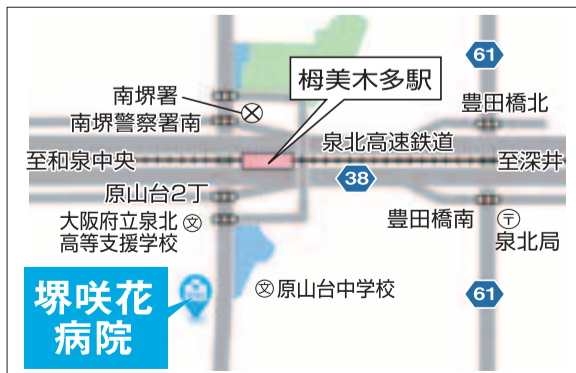

診療科	月	火	水	木	金
内科・外科系	●	●	●	●	●
整形外科	●	●	●	●	●
小児科	●	●	●	●	●

※上記時間外についてはご相談ください。

梅・美木多駅 ⇄ 堺咲花病院間で  
無料送迎バス運行中。

Phone. 072-295-8833

〒590-0132 堺市南区原山台2丁7番1号

ホームページ <http://www.sakibana.or.jp/sakai-hospital/>

**8月より料金改定させていただきます**