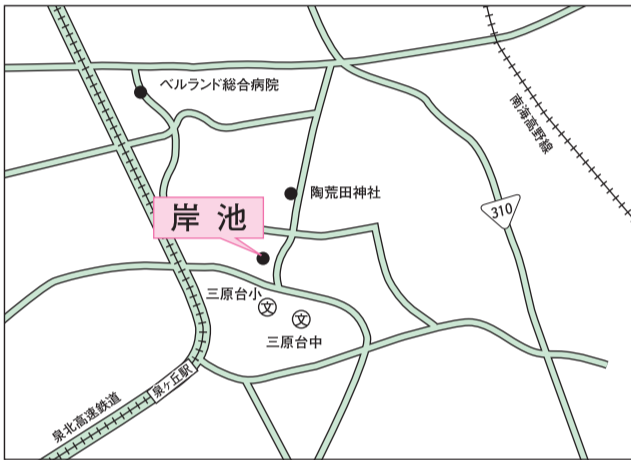

杖で地面をつくと湧水が...

陶器山七不思議(7) 大師井戸

泉北や和泉タウン周辺の 社寺・旧跡 めぐり

陶器山七不思議は陶器山や薬学など、他の最先端技術まで学んで帰国した。空海にまつわる伝説だ。最終回は「大師井戸」。空海が水を所望したが、辺り一帯が井戸を掘っても水が湧かない所だった。そこで、空海が手に持った錫杖で地面を突いたところ、清らかな水が湧き出したというものだ。

804年、空海は遣唐使船で唐に渡った。長安の青龍寺で師・恵果に見込まれ、千人の弟子を差し置いて後継者に選ばれた。恵果は密教の奥義を授け、空海は驚異的な速さでその全てを継承した。加えて、土木技術

や薬学など、他の最先端技術まで学んで帰国した。空海にまつわる伝説は作品(書や仏像)、足跡に次いで、水にまつわるものが3番目に多い。しかも、空海が指揮した堤防の土木技術は現在見ても理にかなっている程ハイレベルだ。前述の錫杖を使った水脈の発見をダウジングと見る向きがあるほど、空海があつた時代には、空海が2年ほど身に付けたものは人の目に神秘的に映る。全国に伝わる弘法水は約1500か所、そのほとんどは小さな湧水だ。今回の大師井戸のように、水

に問題がある場所に存在する弘法水は貴重でありがたいものだ。空海は仏教で万人の心を救済すると共に、清水や薬で民衆の生きる上の苦しみを少しでも取り除きたいと願い、持てる力の全てを使ったのだろう。

大師井戸は前回の舟の型(陶器山神社付近)から南に500メートル、三原小学校や岸池付近と思われる。更に南、38号線で釜室から大野に向かう途中の畑付近という説もある。生活が豊かになり、水への関心が薄れて大師井戸は失われてしまった。もしかしたら、民を苦しむから解き放つという空海の願いが成就したから、そつと姿を消したのだろうか。〔杉本〕

泉北NTの夢を発表

泉ヶ丘で3日

泉北のまちと暮らしを考える財団準備室が、8月3日10時〜2時半、泉ヶ丘センタービル3階大集会室で「LOVE泉北!ドリーム・トークライブ!泉北プレゼンテーション」を開く。ニ

7月4日号のまちがいさがし 正解は「CEGI」

7月4日号のまちがいさがし 正解は「CEGI」でした。次の3名にJCBギフト券(千円)をお贈りします(敬称略)▽安田恒子(新青葉丘町)▽眞鍋朱凜(山本東)▽福井翔太(藤沢台)

7月4日号のクロスワード 正解は「イオカカズト」

7月4日号のクロスワード 正解は「イオカカズト」でした。次の3名にJCBギフト券(千円)をお贈りします(敬称略)▽今泉ゆかり(泉田中)▽黒木栄輔(晴美台)▽久保翔太郎(いぶき野)

7月11日号のまちがいさがし 正解は「BCEG」でした。次の3名にJCBギフト券(千円)をお贈りします(敬称略)▽田中英勝(庭代台)▽北代裕美(東くみの木)▽岩見令子(鴨谷台)

7月11日号のクロスワード 正解は「ナツヤスミ」でした。次の3名にJCBギフト券(千円)をお贈りします(敬称略)▽北岡安

ユータウンにおける取り組みでの夢や理想像を、プレゼンテーション形式で発表するチャリティーイベント。無料。申し込みは件名を「泉北プレゼンテーション」として名前・連絡先・メールアドレスを書き、zaidan@pposei.org.jp。072-355-3225

翌月第2週に今月分をまとめて発送いたします。

KENMEI REBORN

~ 2020年4月 賢明学院中学高等学校が変わる ~

関西学院大学系属校

神戸三田キャンパス(理工系学部)直結

新コース スタート

高校

関西学院大学特進サイエンスコース

特進文理コース

進学コース

中学

理数コース

総合コース

詳しくは本校ホームページをご覧ください。