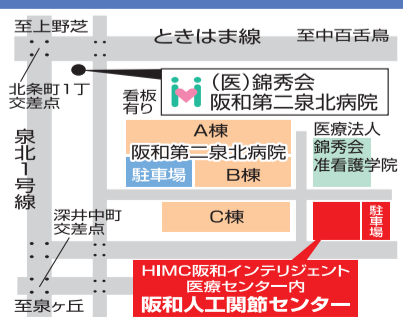

光明池地区

◆マカダミアナッツのから割り機(クラッカー)を格安で譲ってください。取りに伺います。(鴨谷台・廣中072-299-2856)

阪和第一泉北病院の人工関節センター

股関節や膝の痛みでお悩みの方に吉報

開設10周年

最新の設備、最高の設備、最新の関節医療を患者様へ

股関節や膝関節は歩くために欠かせない関節です。階段の上り下り、つまみ、歩くだけで痛むなど関節の痛みの原因は、股関節や膝などの軟骨がすり減り、脚が変形してしまうためです。投薬や理学療法で痛みを和らげることが

できませんが、痛みが継続する場合は、痛みが軽減され、歩けなくなった場合、人工関節置換手術を行います。人工関節置換手術とは、人工関節置換手術を行う部分に金属、セラミックス、ポリエチレンなどの素材で作られた人工関節に置き換える手術です。また人工関節置換手術では、可能な限り筋肉を切らず温存する術式を用いることで早期リハビリを目指します。リハビリは隣接の阪和第一泉北病院の病棟内で専任の理学療法士が手厚く充実したプログラムでサポートします。

股関節専門 高岡 邦夫 たかおかくにお

股関節専門 金光成 きんみつなり

膝関節専門 格谷 義徳 かぢやよのり

医療法人 錦秀会 阪和第一泉北病院 阪和人工関節センター 堺市中区深井北町3176番地 受付時間/8:30~11:30 休診日/土・日・祝祭日 0120-787-500

クロスワード・パズル

二重マスの文字を並べ替えて
1つの言葉(答)にしてネ。

↓タテのカギ ①日本の防衛や災害時の救命活動を担う機関②旧国名のひとつ、現在の広島県東部にあたる③日光が当たるとできるもの④心配や苦勞がなくのんびりとしていられること⑤最初の人間、アダムと___⑥苦勞をねぎらうこと⑦付け加えること⑧親しく付き合うこと⑨関西国際空港、略すと___⑩⇔ホスト⑪煮干しのこと⑫後ろ、___シート