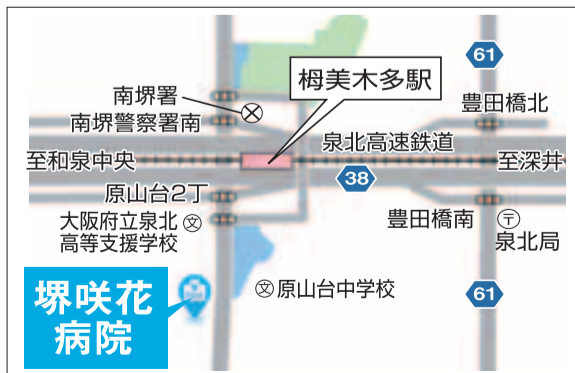

時間外診療センター
夜間の部 診療時間 18:00~(受付時間 17:00~20:00)

診療科	月	火	水	木	金
内科・外科系	●	●	●	●	●
整形外科	●	●	●	●	●
小児科	●	●	●	●	●

※上記時間外についてはご相談ください。

堺・美木多駅 ⇄ 堺咲花病院間で
無料送迎バス運行中。

Phone. 072-295-8833
〒590-0132 堺市南区原山台2丁7番1号

ホームページ <http://www.sakibana.or.jp/sakai-hospital/>