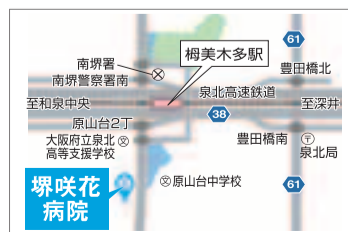

★土曜午後と日曜・祝日は特別に明記していない医院は休みです

医療法人 恒進會 泉北陣内病院 救急告示病院 24時間対応

内科・外科・整形外科・胃腸科・循環器科
皮膚科・脳脊髄外科・放射線科・歯科

バウムリハビリテーションセンター
透析センター(入院・外来)
バウムメディカルフィットネス倶楽部

診療時間	月~金	9:00~12:00 15:00~17:00 18:00~20:00
	土	9:00~12:00

休診日/土曜午後、日曜・祝日
急患はいつでもお越しください。

堺市南区豊田40番地
<http://www.koushinkaihp.jp>

☎072-299-2020

地域の皆様に総合的な医療を便利に提供できる病院を目指します

社会医療法人 啓仁会 堺咲花病院

- 診療科目**
内科・外科系(総合内科・膠原病内科・血液内科・糖尿病内科・神経内科・腎臓内科・心身診療科・脳神経内科) 整形外科・疼痛緩和内科・小児科・耳鼻咽喉科・眼科
 - 診療日・診療時間**
 - 午前診療 月~土曜日 9:00~(受付 8:00~12:00)
 - 時間外診療センター
午後の部 月~金曜日14:00~(受付13:00~16:30)
夜間の部 月~金曜日18:00~(受付17:00~20:00)
- ※診療日及び診療時間は診療科目によって異なりますので、詳しくはホームページまたはお電話でお問い合わせください