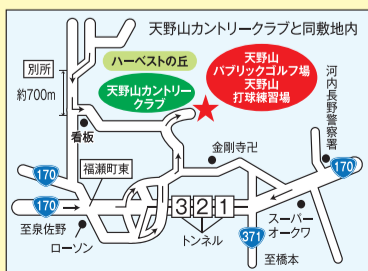

4月23日(火)~5月6日(月・祝)まで休まず営業。
※5月7日(火)…振替休場
TEL.0721-53-6581
月曜定休(祝日の場合 翌火曜日)
天野山カントリークラブ同敷地内/河内長野市天野町906-2
★ハーベストの丘より、車で約5分
泉ヶ丘駅・河内長野駅より★無料の送迎バスあり★

無料でご利用頂けるロッカー
シャワールーム
パッティンググリーン
※季節によりご利用時間は異なります

GW 得得クーポン券

通常料金 土日祝 1R 3,900円を下記の得得料金にてプレーして頂けます

4/27・28・29の3日間	1R	3,380円(税込)
4/30・5/1・2の3日間	1R	3,080円(税込)
5/3~6の4日間	1R	3,380円(税込)

※本券1枚でご利用人数分、得得料金にさせていただきます。
※他の割引・サービス・プランとの併用は不可
天野山パブリックゴルフ場 [有効期間: 2019年4月27日~5月6日]