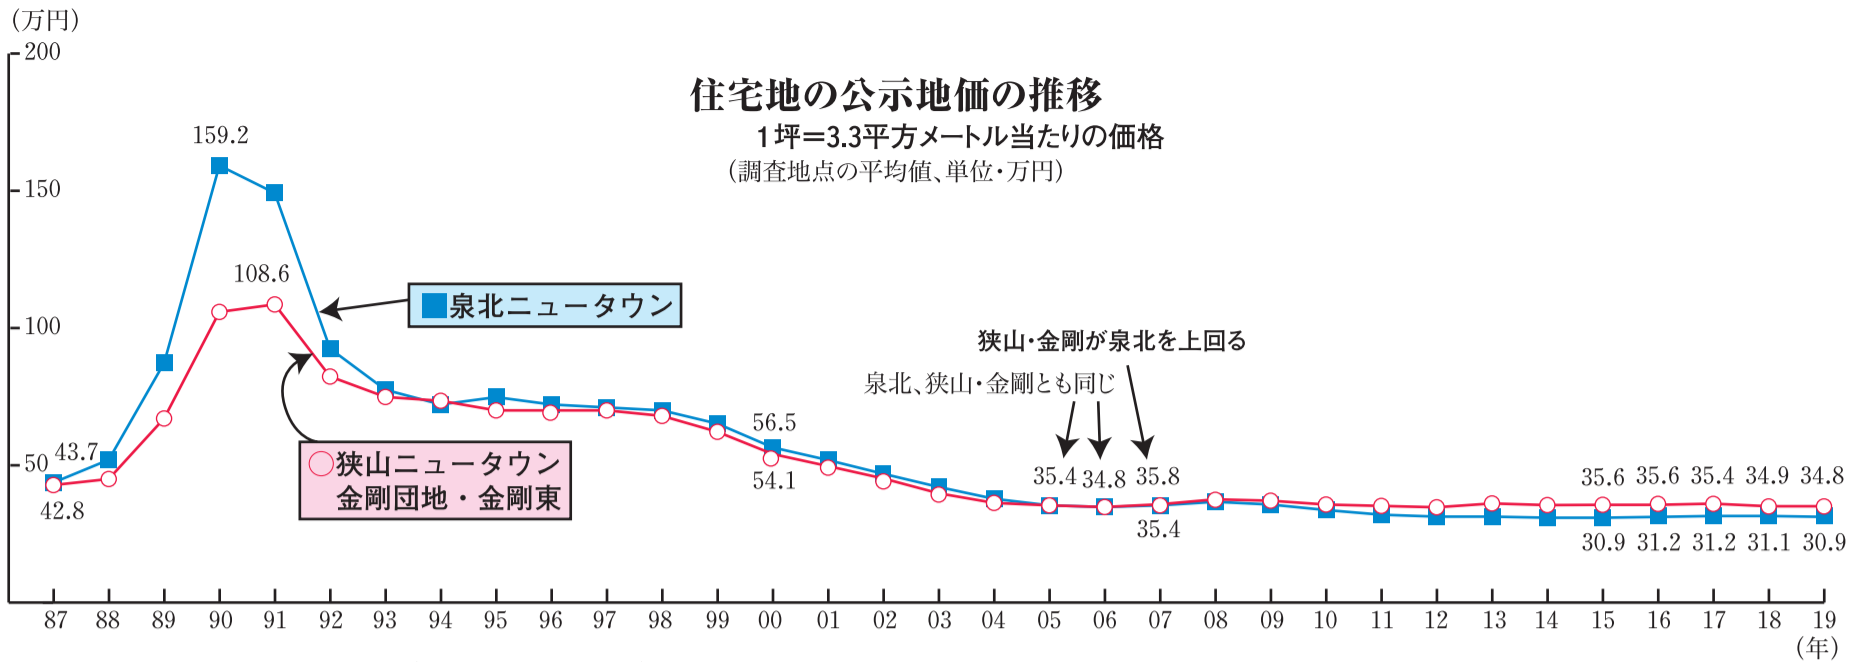

泉北ニュータウン住宅地の公示価格(2019年1月1日現在)

区分	標準地	19年	18年	変動率(%)
泉北ニュータウン	若松台 3丁15番4号	32.3	32.3	—
	高倉台 2丁37番19号	31.7	31.7	—
	茶山台 3丁5番3号	31.4	31.4	—
	竹城台 2丁10番12号	35.3	35.3	—
	檜塚台 3丁35番8号	29.0	29.4	△1.1
	桃山台 4丁9番2号	32.0	32.0	—
	庭代台 1丁37番23号	29.7	30.0	△1.1
	庭代台 4丁17番3号	30.0	30.0	—
	御池台 3丁13番6号	27.4	27.7	△1.2
	赤坂台 6丁4番6号	29.7	30.0	△1.1
	新檜尾台 1丁31番6号	31.7	31.7	—
	鴨谷台 1丁39番11号	32.0	32.0	—
	城山台 3丁11番7号	29.7	29.7	—
平均	30.9	31.0	△0.3	
堺東区	原山台 1丁14番6号(準工業地)	33.3	33.3	—
	土佐屋台 1277番1号	24.8	24.8	—
和泉市	光明台 1丁14番14号	25.7	25.7	—
	のぞみ野 1丁20番23号	31.4	31.2	0.6
	はつが野 3丁47番18号	21.5	21.5	—
	室堂町 790番28号	31.7	31.7	—
伏屋町 3丁3番18号	30.4	30.4	—	

最高の竹城台2丁は**35・3万**
竹城台2丁が1坪当たり35・3万円で最も高く、御池台3丁が27・4万円で最も低い。標準地13か所の1坪当たりの平均は30・9万円。0・1万円下がった。

一方、狭山ニュータウン・金剛団地・金剛東の標準地6か所の平均は34・8万円。その平均は31・4万円です。和泉市では、のぞみ野1丁目が31・4万円で0・2万円上昇。光明台1丁目25・2万円上昇。光明台1丁目25・2万円上昇。

国土交通省が発表した19年の公示地価(1月1日現在)によると、泉北ニュータウンでは13か所の標準地平均が0・3%下落、坪30・9万円となった。和泉市ではトリヴェール和泉・のぞみ野1丁目が0・6%上昇。竹城台2丁が1坪当たり35・3万円で最も高く、御池台3丁が27・4万円で最も低い。標準地13か所の1坪当たりの平均は30・9万円。0・1万円下がった。

公示地価

泉ヶ丘駅前48・8万

金剛駅前66万

和泉中央45・5万

公示地価 地価公示法に基づき国土交通省が標準的な地点(標準地)を選定し、毎年1月1日時点の価格を判定したもの。府内では1715地点が対象で、うち住宅地は1237地点。土地取引や公共事業の補償算定などの基準になる。

〔藤原〕

各市の主要駅前商業地の公示地価

標準地	19年	18年	変動率(%)
堺東駅前(堺区北瓦町2丁4番18号)	214.5	179.9	19.3
泉ヶ丘駅前(南区三原台1丁1番3号)	48.8	48.5	0.7
和泉府中駅前(府中町1丁目12番15号)	64.7	64.0	1.0
和泉中央駅前(いぶき野5丁目6番16号)	45.5	44.9	1.5
富田林駅前(常磐町11番4号)	42.6	42.6	—
金剛駅前(金剛1丁目3番1号)	66.0	63.7	3.6
河内長野駅前(本町29番26号)	42.6	42.6	—
平均	75.0	69.5	7.9

※単位は万円。公表された公示価格(1平方メートル)を坪(3.3平方メートル)当たりに換算。千円以下を四捨五入。変動率は公表価格で計算。

和泉市の1人当たり借入金
府下11番目に少ない
17年度

大阪府によると、和泉市の17年度の住民1人当たりの借入金(地方債、普通会計)は25・9万円。前年度より0・7万円減少。負担額の少ない方の順位が13位から11位上がった。

この10年で借金は21億円(4・2%)減り、住民1人当たりの負担額も1・8万円(6・5%)少なくなった。

1人当たりの負担額が最も少ないのは田尻町で5・7万円。次いで吹田市が12・9万円。最も多いのは(大阪市を除く)泉佐野市で66・2万円。次いで高石市が63・3万円。

〔藤原〕

7万円、はつが野3丁目21・5万円、横ばい。

駅前商業地では、堺東駅前が19・3%(34・6万円)上昇し214・5万円に。泉ヶ丘駅前が0・7%(0・3万円)、和泉中央駅前が1・5%(0・6万円)それぞれ上昇した。

〔藤原〕

女性のための相談 泉ヶ丘交番で女性警官が対応。(緊急で不在の時もあり)

JOY PARK3F(トイザラス向い) 泉ヶ丘駅より徒歩3分

かただ歯科

KATADA DENTAL CLINIC

診療科目/歯科一般・小児歯科・矯正歯科

診療時間/月~土 AM10:00~PM8:00(日・祝休診)

☎072-292-6408 予約制(電話予約可) 新患・急患随時受付

堺市南区三原台1-1-3 駐車券発行 ジョイパーク内・第6駐車場

受付・歯科助手募集

整形外科・リハビリテーション科・リウマチ科

整形外科 多田クリニック

院長 多田 浩一 大阪大学医学部卒、医学博士
経歴(大阪労災病院 部長、関西労災病院 部長・副院長)

診療時間	月	火	水	木	金	土	休診日
AM 8:30~12:00	●	●	●	●	●	●	火・木・土曜午後 日曜・祝日
PM 4:00~7:00	●	●	●	●	●	●	

堺市中区深井沢町3271 サンケンビル3F ☎072-276-7667
http://www.tada-clinic.com/

社会医療法人 頌徳会

日野クリニック

内科・腎臓内科・人工透析内科・皮膚科
アレルギー科・整形外科・リハビリテーション科

■血液浄化室 (人工透析・血漿交換など)
月・水・金 8:30~22:00
火・木・土 6:00~17:00

無料送迎バス完備

深井駅前より無料送迎バス有 駐車場完備
堺市中区深井中町1248番地 ☎072-276-5111
http://www.syo.or.jp

御池台医療センター

上田眼科

眼科一般・コンタクトレンズ

診療時間	月	火	水	木	金	土
午前 9:00~12:00	○	○	休	○	○	○
午後 5:00~7:00	○	○	休	○	○	休

〒590-0134 堺市南区御池台3丁2番5号 ☎072-296-7147
土曜日午後・水曜・日曜・祭日休診