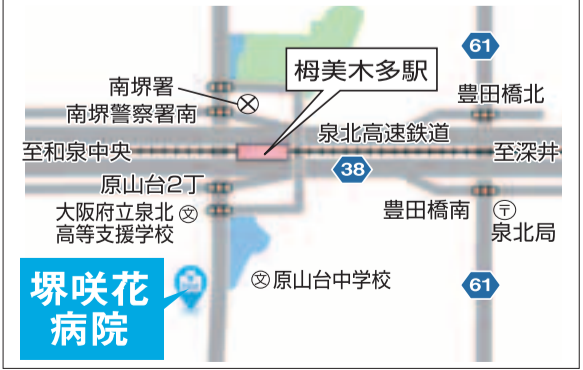

つも留守番電話にする。万一のために金融機関の出金限度額を引き下げるなど対策をした上で、事前に相談できる環境を整えていくことが最も大切だと思う。

川崎 ▼小学校を卒業した次女が長かった髪を短く切った。入学以来ほぼ切らずに6年間。切った長さは50センチ。ヘアドネーションさせて頂きました。娘はカットした髪に「長い間ありがとう。誰かの役に立ってね」とあいさつをし、美容室から送って頂きました。中学校の入学式にはシヨ

浅利 ▼昨年の台風で大きな被害を受けた関空連絡橋が4月8日に全面復旧した。一方、和泉中央の生協横の連絡橋はいまだに手付かずのまま。この違いは何なのだろうか?仮設フェンスに囲まれて見通しが悪く、幅が半分になっているためベビーカーや傘を差してのすれ違いは気を使う。選挙前だけ市政報告にご熱心な政治家には、不自由な思いをしている市民が見えないのかな。

記者のつぶやき

社会医療法人 啓仁会

堺咲花病院

午前診 診療時間 9:00~(受付時間 8:00~12:00)

診療科	月	火	水	木	金	土
内科・外科系	●	●	●	●	●	●
整形外科	●	●	●	●	●	●
疼痛緩和内科	●	●	●	●	●	●
小児科	●	●	●	●	●	●
耳鼻咽喉科	●	●	●	●	●	●
眼科	●	●	●	●	●	●

【診療科目】
内科・外科系(総合内科・膠原病内科・血液内科・糖尿病内科・神経内科・腎臓内科・心身診療科・脳神経内科)
整形外科・疼痛緩和内科・小児科・耳鼻咽喉科・眼科

ゴールデンウィーク診療体制について

4/28(日)	4/29(月)	4/30(火)	5/1(水)	5/2(木)	5/3(金)	5/4(土)	5/5(日)	5/6(月)
休診	休診	診療	休診	診療	休診	休診	休診	診療

◎4/27(土)は午前診のみ診療

時間外診療センター 午後の部 診療時間 14:00~(受付時間 13:00~16:30)

診療科	月	火	水	木	金
内科・外科系	●	●	●	●	●
整形外科	●	●	●	●	●
小児科	●	●	●	●	●
眼科	●	●	●	●	●

新しく4名のドクターを迎えました。

- ●松阪 正訓 医師(救急診療部部長 救命科専門医)
- ●湯本 妙子 医師(膠原病内科部長 内科専門医)
- ●河合 栄樹 医師(血液内科医長 血液内科専門医)
- ●吉松 豊 医師(小児科副部長 小児科専門医)

Phone. 072-295-8833
〒590-0132 堺市南区原山台2丁7番1号

ホームページ <http://www.sakibana.or.jp/sakai-hospital/>

時間外診療センター 夜間の部 診療時間 18:00~(受付時間 17:00~20:00)

診療科	月	火	水	木	金
内科・外科系	●	●	●	●	●
整形外科	●	●	●	●	●
小児科	●	●	●	●	●

※上記時間外についてはご相談ください。