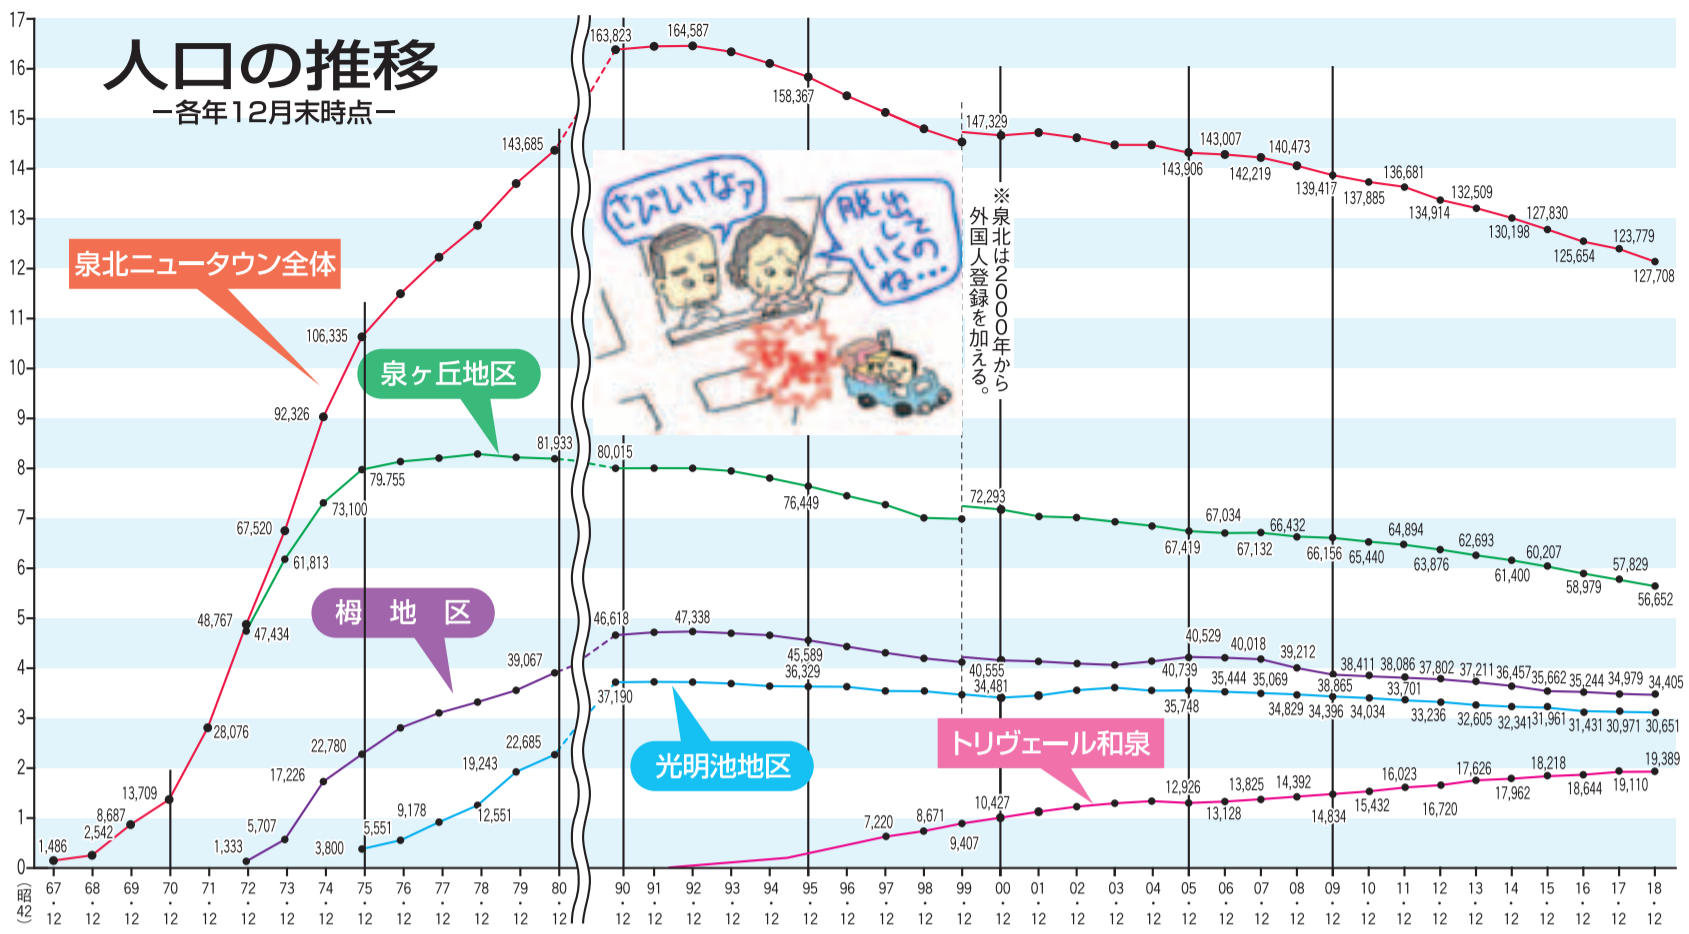

2018年12月末の人口・世帯数 (前年同月比)

町名	世帯数	人口	1世帯の平均人口
泉ヶ丘地区			
宮山台	2,091 (-26)	4,585 (-62)	2.19
竹城台	4,129 (-156)	7,518 (-294)	1.82
若松台	2,531 (-45)	5,171 (-156)	2.04
茶山台	3,274 (+5)	6,256 (-58)	1.91
三原台	5,282 (-45)	12,294 (-172)	2.33
高倉台	3,862 (-23)	7,991 (-101)	2.07
晴美台	3,194 (-88)	6,865 (-220)	2.15
横塚台	2,829 (-17)	5,972 (-87)	2.11
計	27,192 (-395)	56,652 (-1,177)	2.08
梅地区			
桃山台	3,771 (+68)	7,786 (+76)	2.06
原山台	4,960 (-79)	10,178 (-329)	2.05
庭代台	3,479 (-26)	7,563 (-147)	2.17
御池台	3,604 (-36)	8,878 (-174)	2.46
計	15,814 (-73)	34,405 (-574)	2.18
光明池地区			
赤坂台	3,318 (-19)	7,385 (-137)	2.23
新檜尾台	3,861 (-7)	8,766 (-139)	2.27
鴨谷台	3,302 (+47)	7,472 (+11)	2.26
城山台	2,997 (+3)	7,028 (-55)	2.35
計	13,478 (+24)	30,651 (-320)	2.27
泉北全体	56,484 (-444)	121,708 (-2,071)	2.15
堺市全体	357,267 (+2,361)	830,695 (-2,849)	2.33
和泉市			
光明台	3,010 (-8)	6,829 (-158)	2.27
トリヴェール			
いぶき野	3,986 (+9)	10,924 (-120)	2.74
はつが野	2,548 (+132)	8,465 (+401)	3.32
計	6,534 (+140)	19,389 (+279)	2.97
和泉市全体	78,598 (+1,017)	186,060 (-96)	2.37

泉北ニュータウンの昨年12月末人口が、前年より2071人減少し、12万1708人となった。減少率は一時に比べ鈍化しているものの、人口減少に歯止めがかかったとは言いがたく、このままのペースでは来年には12万人を切る可能性もある。

世帯数も444世帯減の5万6484世帯となり、1世帯の人数も0.02人減って2.15人となった。少子高齢化によって、1世帯当たりの人数が減少していることがうかがわれる。

住区で増えたのは、76人増の桃山台と11人増の鴨谷台の2住区のみ。最も減少したのは、329人減の原山台で、次いで竹城台の294人減、220人減の晴美台だった。