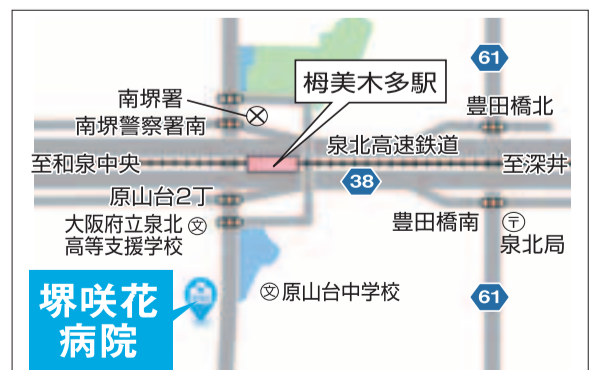

堺咲花病院

午前診 診療時間 9:00~(受付時間 8:00~12:00)

診療科	月	火	水	木	金	土
内科・外科系	●	●	●	●	●	●
整形外科	●	●	●	●	●	●
疼痛緩和内科	●	●	●	●	●	●
小児科	●	●	●	●	●	●
耳鼻咽喉科	●	●		●	●	
眼科		●				●

【診療科目】

内科・外科系(総合内科・膠原病内科・血液内科・糖尿病内科・神経内科・腎臓内科・心身診療科・脳神経内科)
整形外科・疼痛緩和内科・小児科・耳鼻咽喉科・眼科

堺市の各種検診を行っています

特定健診・大腸がん検診
前立腺がん検診・肺がんX線検診
胃がん内視鏡検診・胃がんリスク検診

時間外診療センター

午後の部 診療時間 14:00~(受付時間 13:00~16:30)

診療科	月	火	水	木	金
内科・外科系	●	●	●	●	●
整形外科	●	●	●	●	●
小児科	●	●	●	●	●
眼科		●			

新しく4名のドクターを迎えました。

- 松阪 正訓 医師(救急診療部部长 救命科専門医)
- 湯本 妙子 医師(膠原病内科部长 内科専門医)
- 河合 栄樹 医師(血液内科医長 血液内科専門医)
- 吉松 豊 医師(小児科副部长 小児科専門医)

時間外診療センター

夜間の部 診療時間 18:00~(受付時間 17:00~20:00)

診療科	月	火	水	木	金
内科・外科系	●	●	●	●	●
整形外科	●	●	●	●	●
小児科	●	●	●	●	●

※上記時間外についてはご相談ください。