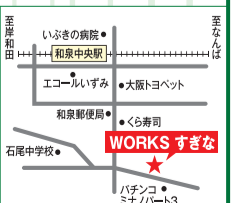

就労移行支援事業所 WORKSすぎな  
特定非営利活動法人 Road&Sky

0725-55-7773 携帯 080-5345-8454 (9:00~17:00)  
和泉市万町62番地-1 メゾンドゥセラ101 E-mail roadandsky@wonder.ocn.ne.jp

医療法人会 泉北藤井病院 堺市南区泉田中 3100-19 ☎072-295-8888

内科・泌尿器科・整形外科・リハビリテーション科  
脳神経内科・人間ドック・各種検診・腎臓内科・人工透析センター