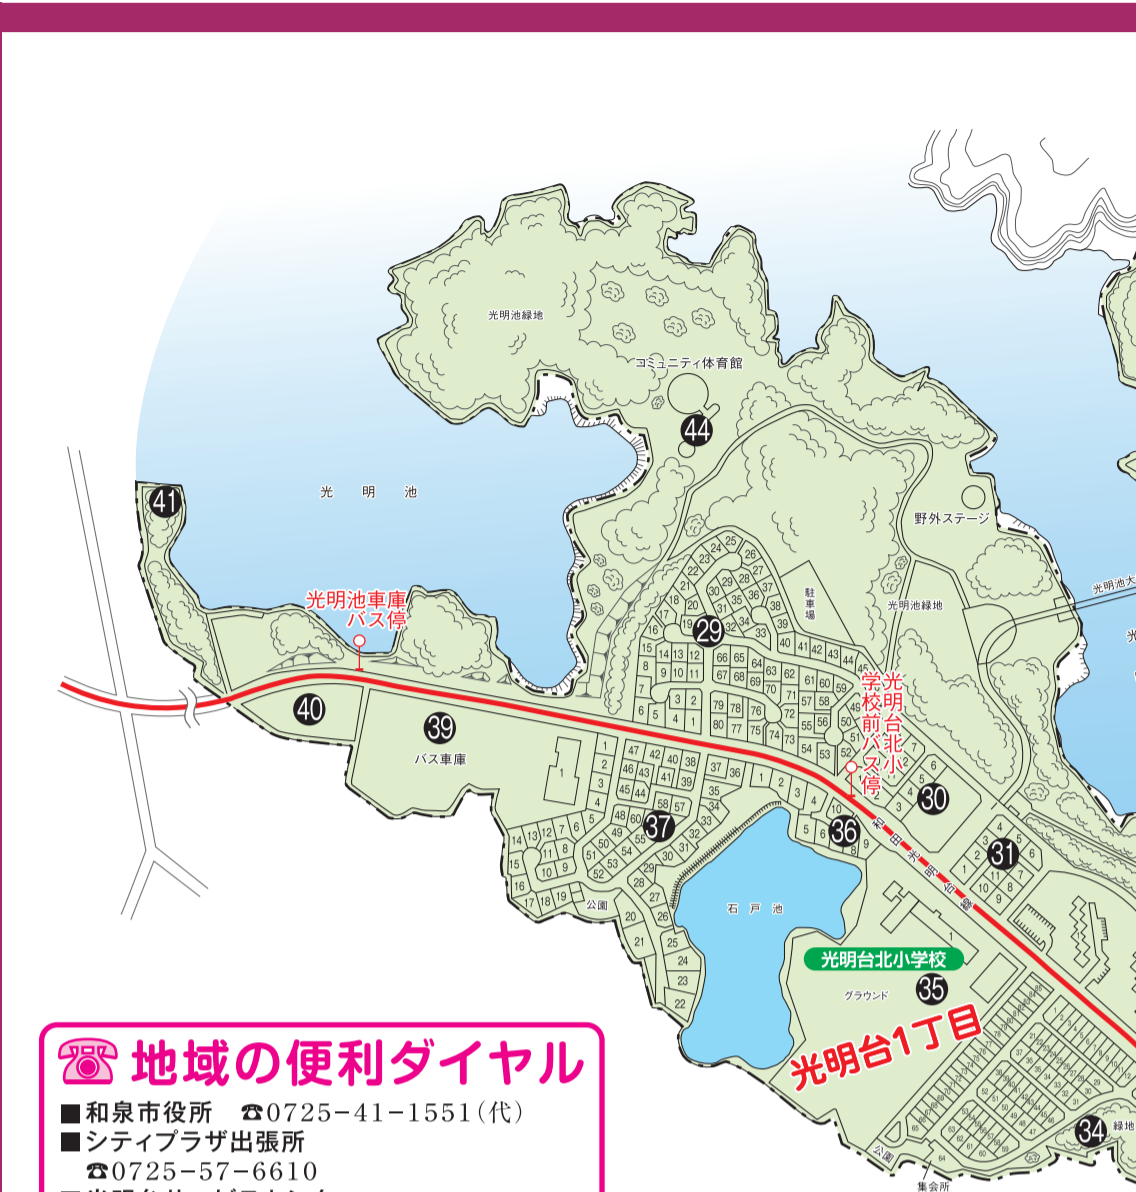

# 泉北 タウンマップ 17 光明台