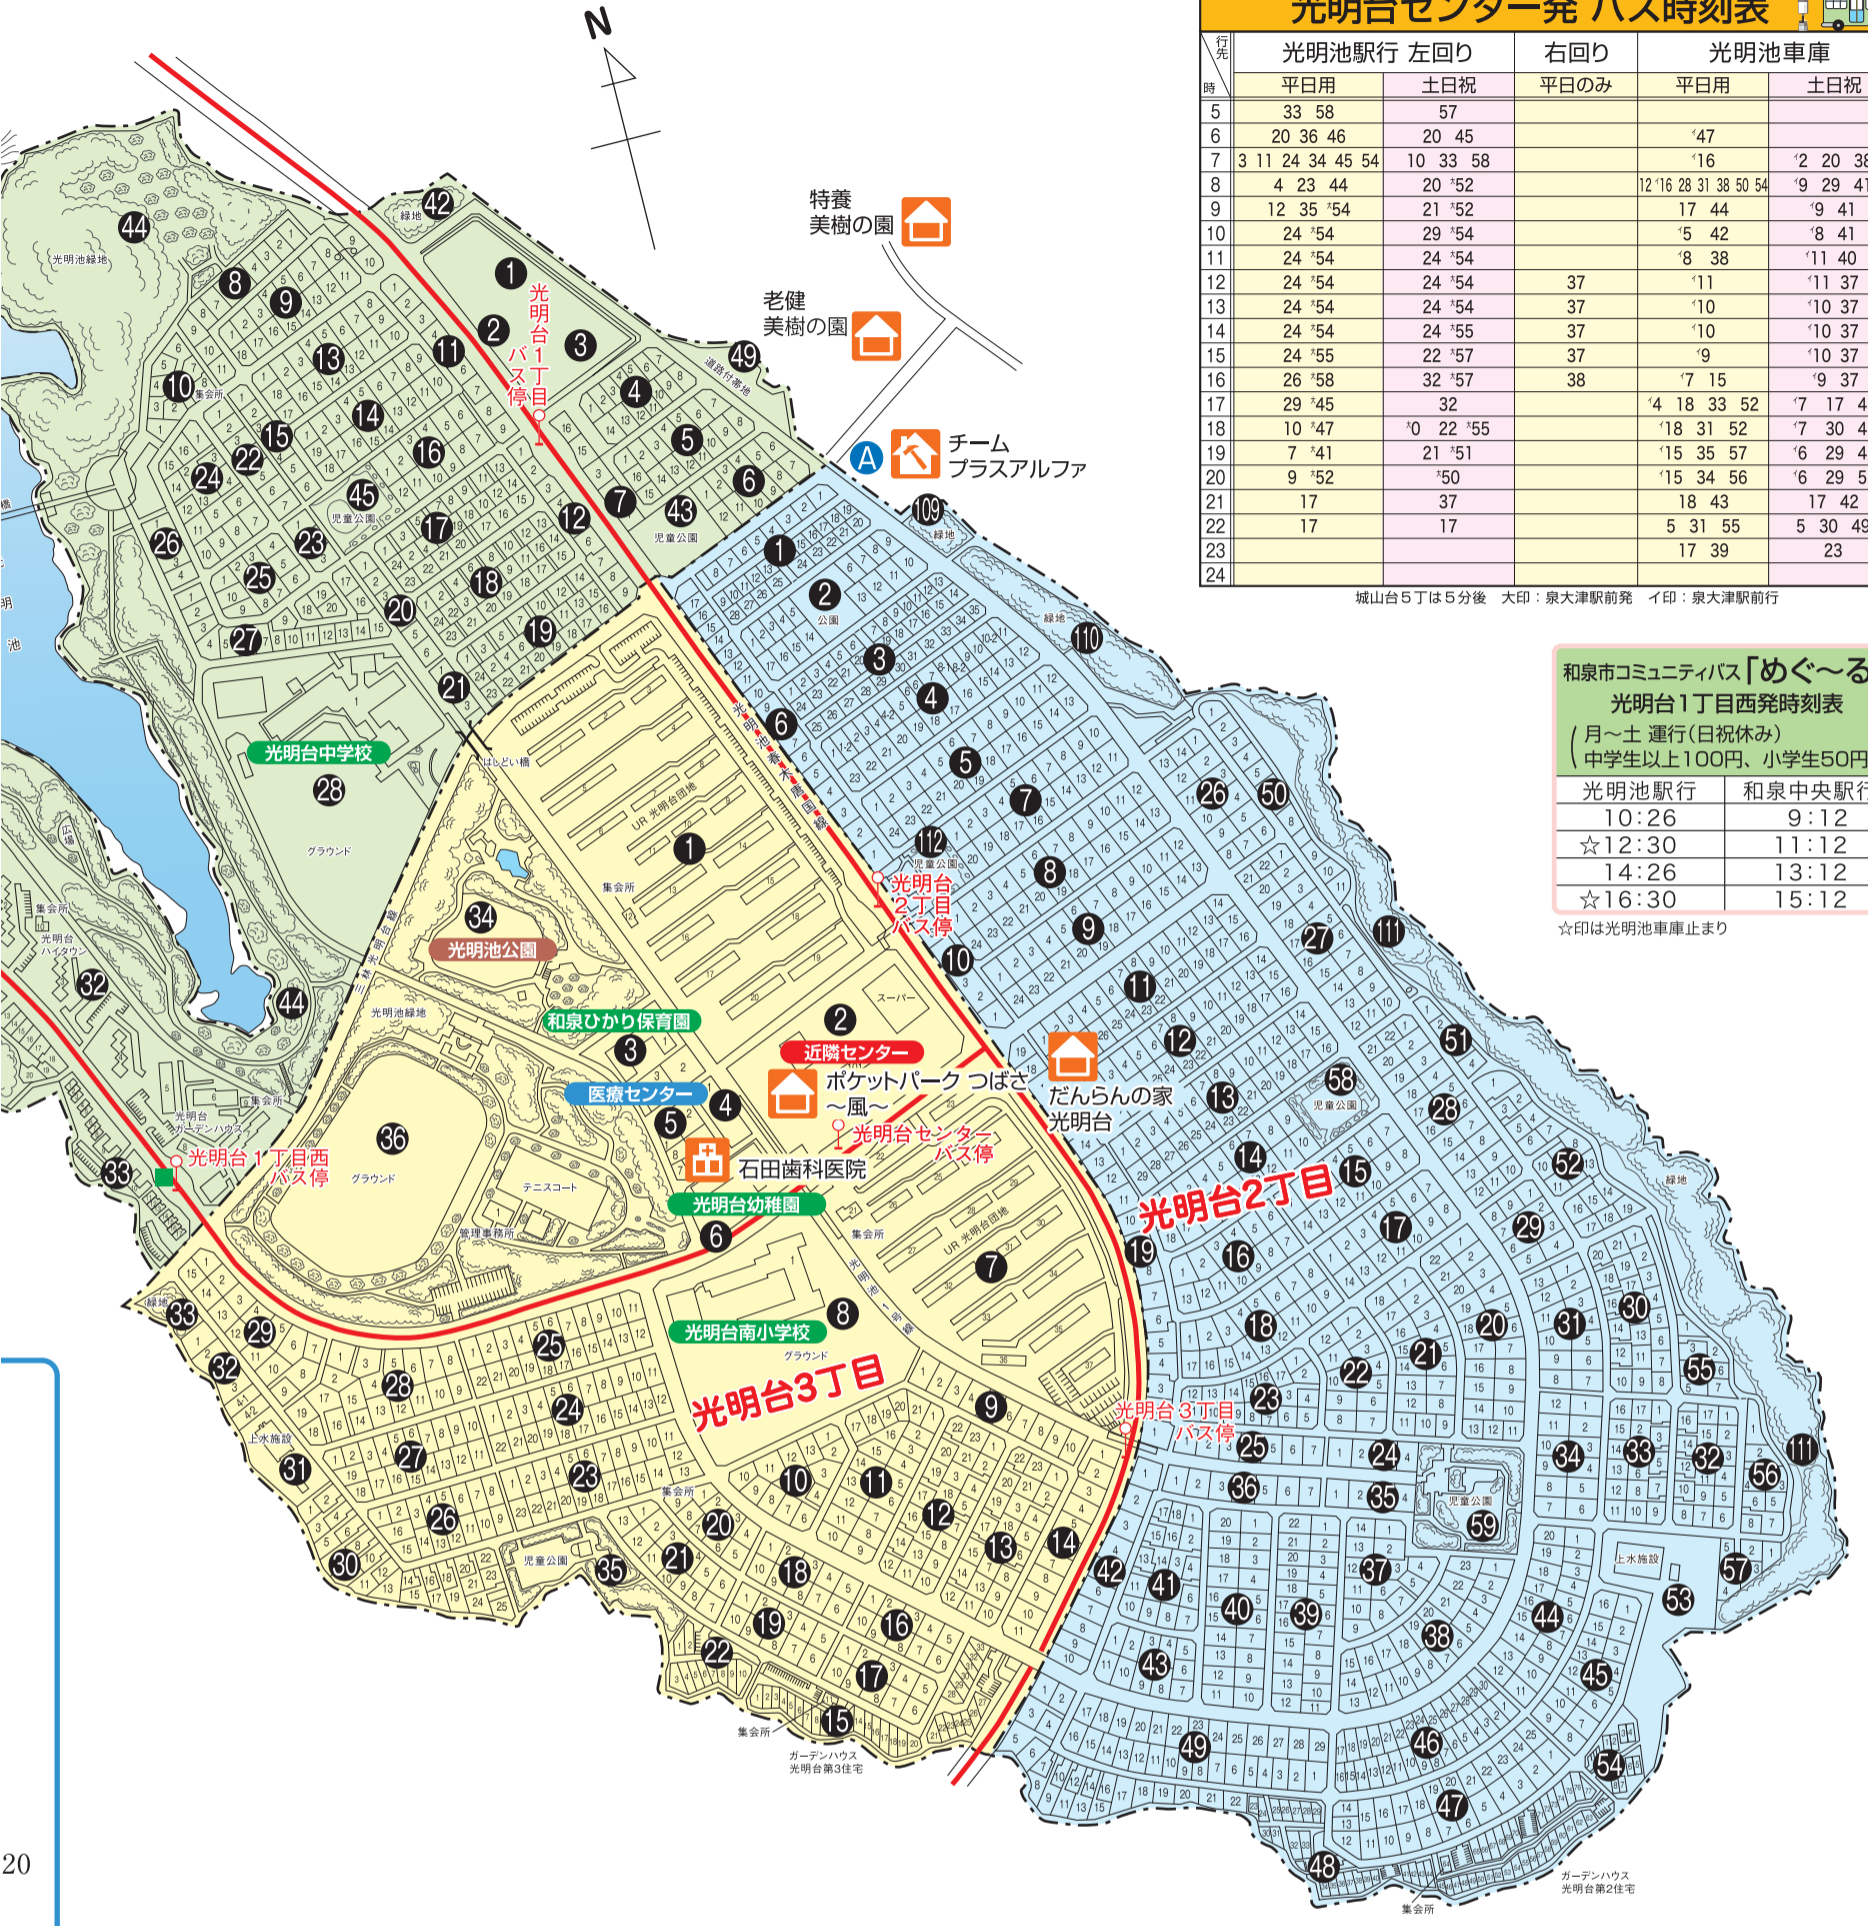

★次回はいぶき野の予定です。

光明台センター発 バス時刻表

行先	光明池駅行 左回り		右回り	光明池車庫	
	平日用	土日祝	平日のみ	平日用	土日祝
5	33 58	57			
6	20 36 46	20 45		47	
7	3 11 24 34 45 54	10 33 58		16	2 20 38
8	4 23 44	20 52		12 16 28 31 38 50 54	9 29 41
9	12 35 54	21 52		17 44	9 41
10	24 54	29 54		5 42	8 41
11	24 54	24 54		8 38	11 40
12	24 54	24 54	37	11	11 37
13	24 54	24 54	37	10	10 37
14	24 54	24 55	37	10	10 37
15	24 55	22 57	37	9	10 37
16	26 58	32 57	38	7 15	9 37
17	29 45	32		4 18 33 52	7 17 41
18	10 47	0 22 55		18 31 52	7 30 41
19	7 41	21 51		15 35 57	6 29 42
20	9 52	50		15 34 56	6 29 55
21	17	37		18 43	17 42
22	17	17		5 31 55	5 30 49
23				17 39	23
24					

城山台5丁は5分後 大印:泉大津駅前発 イ印:泉大津駅前行

和泉市コミュニティバス「めぐ〜る」 光明台1丁目西発時刻表

(月~土 運行(日祝休み)
(中学生以上100円、小学生50円)

光明池駅行	和泉中央駅行
10:26	9:12
☆12:30	11:12
14:26	13:12
☆16:30	15:12

☆印は光明池車庫止まり

●各区画の面積比が正確でないことがありますご了承下さい。

お子様からお年寄りまで幅広い年齢層の方にお越しいただけます。