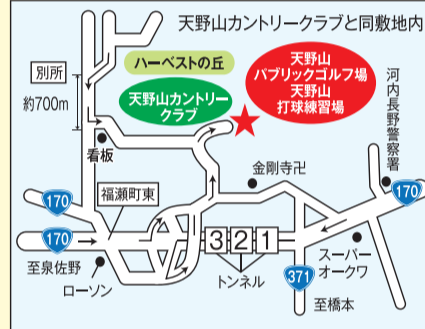

## 天野山パブリックゴルフ場 天野山打球練習場

TEL.0721-53-6581

月曜定休(祝日の場合 翌火曜日)

天野山カントリークラブ同敷地内/河内長野市天野町906-2

★ハーベストの丘より、車で約5分

泉ヶ丘駅・河内長野駅より★無料の送迎バスあり★

無料でご利用頂けるロッカー  
シャワールーム・パッチンググリーン

※季節によりご利用時間は異なります