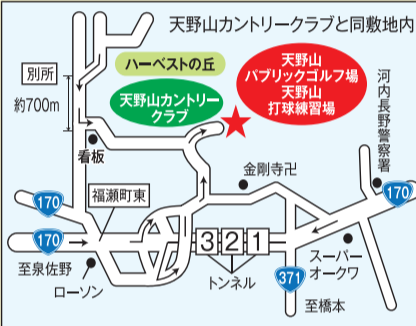

天野山打球練習場

200Y・100打席
オートセッター

(営業時間) 7:00~22:30 (3月~12月)

ゴルフを始めよう

20歳以上の
ゴルフ未経験者
長期間ゴルフを
休んでおられた方
ゴルフコースで
ラウンド経験のない方
を対象とした『初心者体験スクール』を現場でも
受講いただけます。

1回60分 ※グループレッスンです。
4回の体験レッスンが無料!

※練習ボール代、クラブの貸出しも無料
※初回、登録料2,160円(税込)が必要です
※4回終了後に、2,000円分の打球練習専用プリペイドカード進呈
※右側のスケジュールよりお選び頂き、お電話にてご予約ください。

スケジュール	水	木	金	土	日
9:00~10:00					●
10:30~11:30	●			●	●
13:00~14:00	●	●	●	●	●
14:10~15:10	●				●
19:00~20:00	●		●		

打ち放題のご案内

※お盆・年末・年始は除く

火・木 ※祝日除く
レディース&メンズデー 120分打ち放題
受付時間 7:00~16:30 打席指定 **1,030円**(税込)

水・金 ※祝日除く
シニアデー ※60歳以上 120分打ち放題
受付時間 7:00~16:30 打席指定 **1,030円**(税込)

夜の打ち放題 受付時間 17:00~20:00 打席指定なし

土日祝 120分打ち放題 **1,380円**(税込) 火~金の平日 120分打ち放題 **1,240円**(税込)

天野山パブリックゴルフ場

(営業時間) 7:00~23:00、最終スタート 20:00 (3月~12月)

18ホール
1670ヤード
パー56

100ヤード前後のショートコースで1ラウンド約2時間40分程度
気軽にゴルフを楽しんで頂けます。

お得なプラン ※祝日・お盆
年末年始は除く

火・木曜日...レディースプラン ※女性の方

水・金曜日...シニアプラン ※60歳以上の方

1ラウンド **2,050円** 追加無料

※追加プレーは状況により、プレー出来ない場合がございます。

その他のお得なプラン・GWなどの
割引券はHPから取得できます。

天野山パブリック [検索](#)

ナイター営業

予約制(当日予約可)

スタート時間
16:00~20:00

実施中

平日 1R	2,080円(税込)
土曜日 1R	2,380円(税込)
日・祝 1R	2,280円(税込)

天野山打球練習場 天野山パブリックゴルフ場 TEL.0721-53-6581

月曜定休(祝日の場合 翌火曜日)

天野山カントリークラブ同敷地内/河内長野市天野町906-2

★ハーベストの丘より、車で約5分

河内長野駅・泉ヶ丘駅より★無料の送迎バスあり★

無料でご利用頂けるロッカー
シャワールーム・バッティンググリーン

※季節によりご利用時間は異なります

割引クーポン券

通常料金 平日 1R 3,400円・土日祝 1R 3,900円を
下記の割引料金にてプレーして頂けます。

平日... (1R) **2,480円**(税込) **追加無料**

土曜日... (1R) **3,180円**(税込)

日・祝... (1R) **3,380円**(税込)

※本券1枚でご利用人数分、割引料金にさせていただきます。
※他の割引・サービス・プランとの併用は不可
※追加プレーは状況によりプレーできない場合がございます。

天野山パブリックゴルフ場 [有効期限:H31.4.30]

WORK 382

大阪狭山市半田1-224-84
www.hairmake-chura.com/

専用駐車場有り

★店舗前駐車スペース満車の際は、松川コ
インパーキングをご利用下さい。駐車券ご
持参の方に駐車無料券をお渡し致します。

美容 パーマ受付/AM9:00~PM3:30
カット受付/AM9:00~PM5:00
072-365-6440