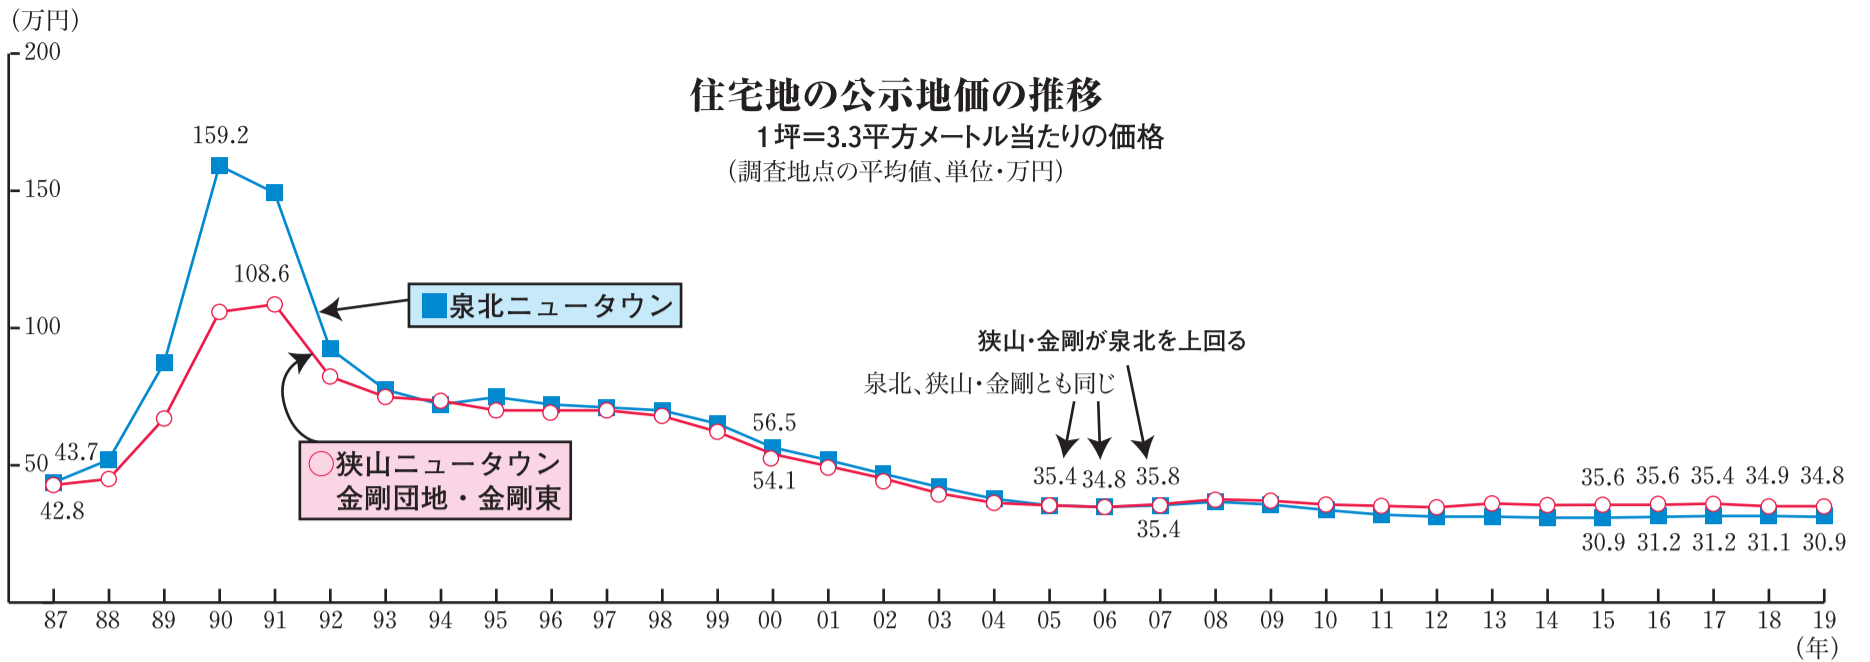

狭山タウン・金剛団地・金剛東の住宅地公示価格(19年1月1日現在)

	19年	18年	変動率(%)
大野台 1丁目29番11号	29.7	31.0	△4.3
久野喜台 2丁目14番26号	43.9	42.6	3.1
池台 3丁目22番18号	34.7	35.0	△0.9
向陽台 2丁目14番23号	33.0	33.0	-
津々山台 1丁目10番8号	34.7	34.7	-
藤沢台 3丁目3番27号	33.0	33.3	△1.0
平均	34.8	34.9	△0.3

その他の地域

大阪狭山市	19年	18年	変動率(%)
葉黄木 5丁目633番	25.7	26.1	△1.3
金剛 1丁目10番12号	45.2	43.9	3.0
金剛 2丁目8番8号	39.6	38.9	1.7
狭山 2丁目974番70号	50.2	48.5	3.4
狭山 4丁目2471番14号	31.0	-	新地点
池尻 4丁目864番9号	30.7	30.8	-
池尻自由丘 2丁目14番4号	37.6	37.3	0.9

富田林市			
新青葉丘町 4番18号	34.0	34.0	-

河内長野市	19年	18年	変動率(%)
千代田台 7番4号	27.7	28.1	△1.2
あかしあ台 1丁目19番4号	23.1	23.4	△1.4
松ヶ丘西町 1583番59号	22.4	22.4	-

各市の主要駅前商業地の公示地価

標準地	19年	18年	変動率(%)
堺東駅前(堺区北瓦町2丁4番18号)	214.5	179.9	19.3
泉ヶ丘駅前(南区三原台1丁1番3号)	48.8	48.5	0.7
和泉府中駅前(府中町1丁目12番15号)	64.7	64.0	1.0
和泉中央駅前(いぶき野5丁目6番16号)	45.5	44.9	1.5
富田林駅前(常盤町11番4号)	42.6	42.6	-
金剛駅前(金剛1丁目3番1号)	66.0	63.7	3.6
河内長野駅前(本町29番26号)	42.6	42.6	-
平均	75.0	69.5	7.9

※単位は万円。公表された公示価格(1平方メートル)を坪(3.3平方メートル)当りに換算。千円以下を四捨五入。変動率は公表価格で計算。

公示地価

狭山タウン 坪30万円割る

久野喜台は6年続伸

大野台4.3%下落

国土交通省が発表した公示地価(1月1日現在)によると、狭山タウンの大野台の下落が止まらず、1坪当たりの地価が30万円を割った。金剛団地の久野喜台では6年連続で上昇した。

金剛39・3万円

池台の1坪当たりの平均は39・3万円、前年よりは1・3%上昇した。久野喜台2丁目は3・1%上昇し43・9万円、寺池台3丁目は0・9%下落し34・7万円に。金剛東(向陽台、津々山台、藤沢台)の平均は33・7万円で、前年より0・3%下落した。

狭山タウンの大野台1丁目は4・3%下落し、1坪当たり29・7万円になった。金剛団地の平均と比べ約10万円の開きがある。狭山タウン・金剛団地・金剛東の対象6地点の平均は34・8万円。一方、泉北

千代田台も下がる

ニュータウンの対象13地点の平均は30・9万円で、それと比べ3・9万円高い。これは前年と同じ水準だ。千代田台も下がる。その他の地域で、大阪狭山市では金剛1丁目、2丁目、狭山2丁目、池尻自由ヶ丘が上昇。河内長野市では千代田台が1・2%、あかしあ台が1・4%下落。

金剛駅前 66万に上昇

金剛駅前が3・6%上昇し1坪当たり66万円に。富田林駅前と河内長野駅前が横ばいだった。「藤原」公示地価 地価公示法に基づき国土交通省が標準的な地点(標準地)を選定し、毎年1月1日時点の価格を判定したもの。府内では1715地点が対象で、うち住宅地は1237地点。土地取引や公共事業の補償算定などの基準になる。

小中一貫校増やす 河内長野

河内長野市では、教育水準の維持向上を図るため、

教育施策や学校施設のあり方を示す「学校のあり方の

方針(案)」を策定した。児童生徒数の減少、学校の

小規模化の進行、中学校区ごとの多様性という現状を踏まえ、小規模化への対応策や中学校区ごとの基本方針などをまとめた。学校の小規模化への対応

(次のページへ続く)

奥歯科クリニック
スーパーコノミヤ横

診療時間
午前 9時~12時
午後 2時~7時30分
休診 日曜・祝日・木曜午後

072-365-7379
大阪狭山市大野台2丁目13-10

医療法人 太平産婦人科

診療時間 月 火 水 木 金 土
9:00~12:00 ○ ○ ○ ○ ○ ○
13:00~16:00 ○ ○ ○ ○ ○ ○
17:30~20:00 ○ ○ ○ ○ ○ ○

ソフロロジー分娩 母乳育児
母乳外来ルーム常設(母乳マッサージ、育児相談を行っています)

【理事長】大平源吾
【院長】大平裕己
【女医】中川美紀

072-299-1103

たけい産婦人科クリニック

診療科目
婦人科・産科外来検診

診療内容
更年期・ホルモン外来(プラセンタ含む)
点滴療法(高濃度ビタミンC・グルタチオン血液オゾンクレンジング)
日帰り手術
婦人科レーザー手術
婦人科一般
ガン検診(液化化検体細胞診)

診療時間 月 火 水 木 金 土
午前診 9:30~12:30 ○ ○ ○ ○ ○ ○
午後診 17:00~19:30 ○ ○ ○ ○ ○ ○

富田林市藤沢台1-4-1(金剛高校前)
TEL(0721)28-4103

心じさわクリニック

整形外科
リハビリテーション科
外科・ペインクリニック
(痛みの治療)

午前 8:45~12:30
午後 4:15~7:30
時間外の往診もいたします。
休診日 木・土曜日の夜診
日曜日、祝日

072-360-0500

家族葬から、あらゆるお葬式まで

家族葬専用ハウス

セレモ大山

24時間、365日
いつでもご連絡ください。
事前相談随時受付中

072-365-0042
大阪狭山市クミノ木1丁目277番1号(金剛駅より徒歩15分)