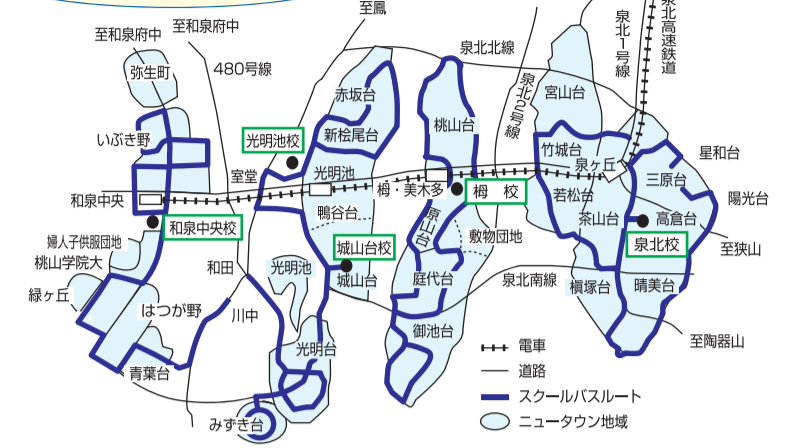

スクールバスを運行中!

泉北・和泉ニュータウン地域を運行

行き帰りとも時間割に合わせて運行します。

立志館では、スクールバスを運行しています。自転車では通にくい、夜遅くて心配という方も、より便利に、より安全に通塾できます。

春期 集中講座開講!

新中学3年生対象

いち早く入試に向けた取り組みを
中学3年生にとって、入試に向け本格的に取り組む始める絶好の機会が春休みです。中3の春期集中講座では、入試によく出る1・2年の重要な単元を中心に学んでいきます。また、公立入試で多く出題される「思考力・表現力」を問う問題も学習しますので、入試問題とはどのようなものなのかも体験できます。

開講科目 英語・数学・国語・理科・社会 (各科目90分×3回)

新中学1年生対象

スタートでつまづかないために
中1の春期集中講座では、最高のスタートダッシュが切れるよう、各中学校で4月から学習する内容を先取り学習します。小学校の学習とは違った中学校での勉強方法のポイントやノートのとり方なども指導します。

開講科目 英語・数学 (各科目90分×2回)

入塾説明会 (新小2~新中3) **3/16(土)・23(土)** 2:30PM~(両日とも)
立志館ゼミナール各校にて

入塾テスト会 (新小4~新中3) **3/16(土)・17(日)・23(土)・24(日)** 3:30PM~(各日とも)
説明会に来られるか、お電話でお申し込み下さい。

泉北校	堺市南区高倉台2-6-1	☎ 072 (292) 6363
宮山台校	堺市中区深阪2-11-48	☎ 072 (236) 7668
梅校	堺市南区原山台1-1-9 (梅・美木多駅前)	☎ 072 (296) 1456
城山台校	堺市南区城山台2-2-8 (城山台近隣センター内)	☎ 072 (293) 3488
光明池校	和泉市伏屋町3-7-34 泉北第2ビル3F	☎ 0725 (56) 5388
和泉中央校	和泉市万町959番地 (和泉中央線沿い)	☎ 0725 (56) 8777

個別指導部については下記にお問い合わせ下さい。(電話受付2:30PM~7:00PM)
個別指導SPEC 泉ヶ丘駅前校 ☎072(296)0100
個別指導SPEC 梅校 ☎072(292)1212
個別指導SPEC 光明池校 ☎0725(56)5556
個別指導SPEC 和泉中央校 ☎0725(56)8788

立志館ゼミナール

強力ハンドテクで キュッとくびれメイク!

美ボディラインづくり
強揉みで脂肪燃焼
むくみ冷えのケア

オールハンド特有の癒し効果で 気持ち良くスリムボディに♡

全エステ2,200円! キャンペーン価格でお得に体感

春やせ希望ならハンド主体ケアで地元女性に人気のスリムサロン『デフィー』へ! 中でも素早い効果が期待できると根強い人気のインドエステは、筋肉に働きかけるプロの手技でリンパ促進! 健康的に痩せる身体へ導きます♪気になる人は技術体験から◎

インドエステ・パワーテクニックコース
創業22周年 & 22号店 OPENキャンペーン!

体験価格女性限定 **2,200円** (税込)
通常会員価格17,820円

光明池店
堺市南区曙谷台2-1-5
サンピア2番館2F
☎0120-90-5301

中百舌川店
堺市北区中百舌町2-58
ライフステージ
なかもぎ第2ビル3F
☎0120-63-0701

アミナス北野田店
堺市東区北野田1077番地 アミナス北野田2F
☎0120-14-3021

ウィングス店
堺市西区富田町7-733 おおとりウィングス3F
☎0120-70-5531

フューチャー和泉店
和泉市万町1-20-1 ンテュール和泉2F
☎0120-40-3701

定休日 4/7・8 営業時間 10:00~19:00

春お彼岸キャンペーン

さらに 墓地並びにオリジナル洋墓石と 永代供養パックを一緒にお申込みされた方には

5 管理料を 年間サービス

南大阪屈指の規模 金剛山が一望できる素晴らしいロケーション

背中合わせの墓所はなく 全区画が朝陽の東南向き

通常区画 1区地 15m² 新区画 1区地 9m² 1区地 6m²

オリジナル洋墓石 墓所限定 **50万円** (税込)
(間口90cm×奥行180cm) <2霊地タイプ>

継承者の負担を解消 **永代供養パック** 37.8万円 (税込)
継承者が続く限りお墓はそのまま。万一、将来代が途絶えても、永代供養墓「天慈のやすらぎ」に改葬し、日々心のこもったご供養をさせていただきます。

1日最大 **48便** で **大変便利!!**
お盆・お彼岸はさらに増便! 堺市からのアクセス抜群!!

河内長野 泉ヶ丘 津久野 各駅から無料送迎バスがごさいます

お米プレゼント!!

ご見学者の方に 平成31年4月14日まで **2kg**

※アンケートにご回答いただいたご家族様にお米1袋(2kg)を進呈

圧倒的なスケール感の樹木葬 自然葬区画誕生

個別に埋葬される「いのり」20万4千円(税込)からごさいます。
「墓じまい」をお考えの方にも最適な新たな供養のカたちです。

お葬式とあわせて考える お仏壇・お墓のこと

家族葬から 永代供養まで

今からしておくべき供養の準備とは?

日程 2019年4月6日(土)
時間 10:00~13:00
集合場所 ティア 泉ヶ丘サロン
堺市南区竹城台1-1-2 ショップタウン泉ヶ丘3番街1階

参加無料 定員20名 [予約制]
★おみやげ付 (ご参加の方全員)
※ご予約優先、先着20名様までとなります。

スケジュール
10:00~11:00 集合・第一部 ティア 泉ヶ丘サロン 送迎バス
11:30~12:30 第二部 南大阪霊園 送迎バス
13:00(予定) 解散 ティア 泉ヶ丘サロン

ご予約・お問い合わせ (AM8:00~PM5:00)
大阪府認可公園墓地 宗教法人 慶福寺 〒586-0086 河内長野市天野町907-20
南大阪霊園 ☎0120-52-3300