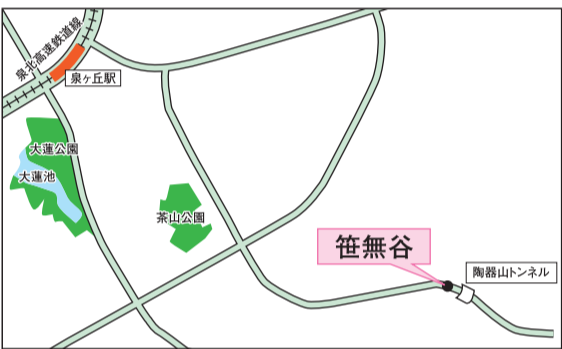

空海の祈禱で笹が無谷

陶器山七不思議(4) 笹無谷

プール学院短期大学と桃山学院教育大学付近らしき梵字ヶ芝から東に100メートル、陶器山を登ると陶器山トンネルがある。陶器山を登った道は陶器山トンネルから陶器山通りと名前を変えて下つていき、狭山ニュータウンを横断していく。陶器山通りと交差するように、陶器山の尾根にそって天野街道が走っている。天野街道は「女人高野」天野山金剛寺へお参りに向かう信仰の道で、天野街道から西側が和泉国、東側が河

内国だった。弘法大師空海が陶器山を歩いていたところ、笹が風でカサカサと音をたて、同行者の話が聞こえなかった。空海の加持祈禱で、陶器山の和泉国側には笹が生えなくなつたため、笹無谷と呼ばれるようになったという。当時、空海は高倉寺に灌頂の道場を構え、この地に腰を据えて後進の育成や宝塔建立にあたっていた。空海伝説は数多く、300とも500とも言われているが、なぜか空海の怒りをか

3月7日号のまちがいがし。正解は「AEHI」でした。次の3名にJCBギフト券(千円)をお贈りします(敬称略)▽根岸幸男(晴美台)▽岡本滯(赤坂台)▽小川亜紀(東くみの木)

3月7日号のクロスワード 正解は「オープンセン」でした。次の3名にJCBギフト券(千円)をお贈りします(敬称略)▽水溜律子(原山台)▽奥村ひろ子(若松台)▽山岡陸代(東池尻)

3月14日号のまちがいがし。正解は「BEGI」でした。次の3名にJCBギフト券(千円)をお贈りします(敬称略)▽深井忠義(庭代台)▽薄野滯子(久野喜台)▽木岐美知子(庭代台)

3月14日号のクロスワード 正解は「ペナントレス」でした。次の3名にJCBギフト券(千円)をお贈りします(敬称略)▽高崎良徳(大野台)▽上原逸子(原山台)▽近藤香織(新檜尾台)

3つの笛のコンサート

久保惣で14日

4月14日2時から久保惣美術館で、「3つの笛シリーズVol.3/フルート・龍笛・ピッコロのしらべ」。出演は花森小夜さん、門野満里さん。入館料のみ要。072-54-0001

心当たりの方へご連絡を!!

●よしもと新喜劇を録画された方 3月2日放送のよしもと新喜劇を録画された方ご連絡ください(桃山台・田中090-4275-7717)

歯科口腔外科医学博士 篠原先生が常勤

泉北陣内病院の歯科は、入院通院患者さん以外も受診して頂けますが、地域の人のあまり知られていません。常勤の篠原裕志先生(歯科口腔外科医学博士)と、口腔外科専門医の臼井誠先生が非常勤で診察するため、一般歯科診療に加え、口腔、顎、顔面

を対象とした「口腔外科診療」にも対応しています。外来で行う口腔内小手術や親知らずの抜歯、顎の骨折などの治療、入れ歯の不具合や、口内炎、インプラント治療も行っています。建物とは別棟に独立しているため、直接歯科に来て頂けます。篠原先生は「紹介状がなくても診察可能です。気軽に外来診療できる歯科だ」と多くの人に知ってもらいたいです。

さらには心疾患、高血圧、糖尿病などの全身疾患がある人の治療は、院内の関連各科と連携した治療ができ、入院も可能です。総合病院ならではの幅広い対応を兼ね備えていますので、安心して受診にお越しください。

医療法人 太平産婦人科

診療時間	月	火	水	木	金	土
9:00~12:00	○	●	●	●	●	●
13:00~16:00	○	●	●	●	●	●
17:30~20:00	○	●	●	●	●	●

●診療受付: 診療時間の30分前 ●女医診療 ●休日: 日・祝・水曜午前 ●13時~16時完全予約制

072-299-1103