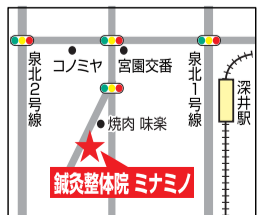

2019 開催日
4.5 FRI - 7 SUN
12 FRI - 14 SUN

会場
いずみがおか広場
(泉ヶ丘駅前)

いずみがおか広場
つながるDays
#いずみがおか広場
#つながるDays

詳しい出展スケジュールは
WEBページをご覧ください。

主催 南海電気鉄道株式会社

◆アイフォーンの修理店
深阪南にある「ダイニン グカフェスクエア」072・350・5577店内に南区で初のiPhone、iPadの修理専門店「キヤッスル堺北スクエア店」がオープン。
電話やメールで機種名とトラブルの症状などを問い合わせると、修理に掛かる見積もり料金を知らせてくれる。予約をして店頭を持ち込むと、その場で見積もりと修理も可。修理時間は、通常30分程度。機種や症状により数日かかることも。支払いには各種クレジットカードやスマホ決済も利用できる。営業時間11時〜19時(予約受付10時〜18時)年末年始休。072・350・5578。メールcalsie.square@gmail.com

【痛くて歩くのがとっても辛いあなたへ】

「ほんの数メートル歩くと膝がズズズキ痛む」「お尻から足にかけてが痛くてなかなか出かけられない」「整形外科、整骨院で変形しているから痛みは取れないと言われた」「家族でGWに行楽地に楽しく行きたい」などでお悩みの方は当院へ。当院では問診、触診により原因をしっかりと見つけ症状を根本的に改善していきます。

たくさんの
お喜びの声を
頂いております

1日2名様限定!! 4月20日まで
初回お試し 2回セットで通常2回で15,120円が **2,980円**

足腰痛専門 整体院ミナミノ

お電話で「コミュニティ見て予約したいですが」とお伝えください

予約制 ☎ **072-203-5151**

受付時間/9:00~20:00 土曜日9:00~17:00
休診日/不定休 堺市中区八田北町428-5

LINE@からも予約受付中

特選 ハイキングコース 母、光明池からハーベットの丘へ

緑道さわやか...自転車でもルンルン気分!

美多彌神社