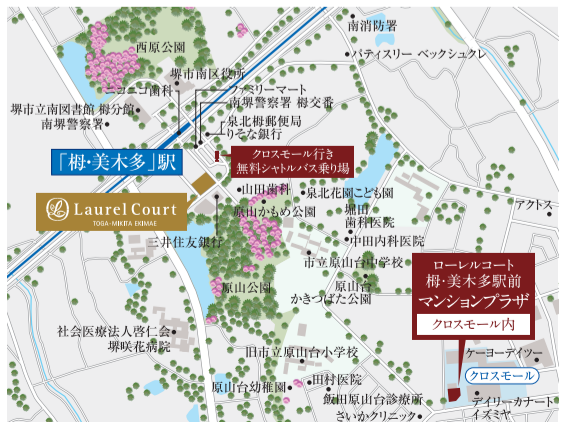

堺市「榊・美木多」駅前活性化土地利用構想エリア

駅前新時代

第1期完売 次へのステージへ。

原山公園

駅前複合型商業施設
トナリエ榊・美木多
(今春開業予定)

泉北高速鉄道
「榊・美木多」駅

西原公園

住×商×医×緑 複合開発プロジェクト「ローレルコート榊・美木多駅前」 [第2期]モデルルームオープン

商業・医療複合施設隣接
「榊・美木多」駅徒歩2分

■物件概要 ●名称/ローレルコート榊・美木多駅前 ●所在地/大阪府堺市南区原山台二丁目2番2(地番) ●交通/泉北高速鉄道「榊・美木多」駅徒歩2分 ●地域/地区/商業地域・防火地域 ●地目/宅地 ●建ぺい率/90% ●容積率/400% ●敷地面積/2,901.16㎡ ●建築面積/1,289.63㎡ ●建築延床面積/12,334.29㎡ ●構造・規模/鉄筋コンクリート造地下1階地上15階建1棟 ●建築確認番号/BCJ17大建確094(2018年3月27日付) ●総戸数/143戸 ●間取り/2LDK+N(納戸)~4LDK+N(納戸) ●住居専有面積/61.71㎡~87.26㎡ ●バルコニー面積/10.90㎡~14.72㎡ ●アルコーブ面積/2.50㎡~6.59㎡ ●サービスバルコニー面積/7.00㎡~11.68㎡ ●竣工予定/2020年2月 ●引渡予定/2020年3月 ●駐車場/115台(機械式115台※使用料(月額)6,000円~13,000円) ●駐輪場/194台(屋内垂直昇降ラック(上段)32台・屋内スライドラック(下段)70台・屋内前輪ラック(上段)22台・屋内前輪ラック(下段)24台・屋外2段ラック(上段)23台・屋外2段ラック(下段)23台) ●使用料(月額)100円~400円 ●バイク置場/8台 ●使用料(月額)1,000円~2,000円 ●分譲後の権利形態/専有面積割合による共有(土地、区分所有(建物)) ●管理形態/区分所有者全員による管理組合を結成し、管理会社に業務を委託 ●管理会社/近鉄住宅管理株式会社 ●事業主(売主)/近鉄不動産株式会社[国土交通大臣免許(10)第3123号(一社)不動産協会会員(公社)首都圏不動産公正取引協議会加盟]〒543-0001 大阪市天王寺区上本町六丁目5番13号 TEL.06-6776-3007 ●販売提携(代理)/株式会社長谷工アーベスト[国土交通大臣(10)第3175号(一社)不動産協会会員(公社)近畿地区不動産公正取引協議会加盟]〒541-0047 大阪市中央区淡路町一丁目7番3号 TEL.06-6203-3650 ●施工/株式会社長谷工コーポレーション ●第2期分譲概要 ●分譲戸数/5戸 ●分譲価格(税込)/2,976万円~3,815万円 ●間取り/2LDK+N(納戸)~3LDK+N(納戸) ●住居専有面積/61.71㎡~78.65㎡ ●バルコニー面積/10.90㎡~12.32㎡ ●アルコーブ面積/2.50㎡~5.10㎡ ●管理費(月額)/7,450円~9,500円 ●修繕維持積立金(月額)/4,910円~6,250円 ●専用利用料(月額)/990円 ●コミュニティクラブ費(月額)/150円 ●管理一時金(一括)/8,860円~11,290円 ●修繕維持積立一時金(一括)/408,960円~521,220円 ●広告有効期限/2019年2月10日 ●[第2期]分譲スケジュール ●登録申込受付期間/2019年2月9日(土)~2019年2月10日(日) ●登録申込受付時間/10:00~18:00(最終日は正午まで) ●抽選日時/2019年2月10日(日)13:00より ●登録申込受付・抽選場所/「ローレルコート榊・美木多駅前」マンションプラザ ●ご持参頂くもの/ご印鑑(認印)、身分証明書(運転免許証等)、2016年・2017年の収入を証明するもの