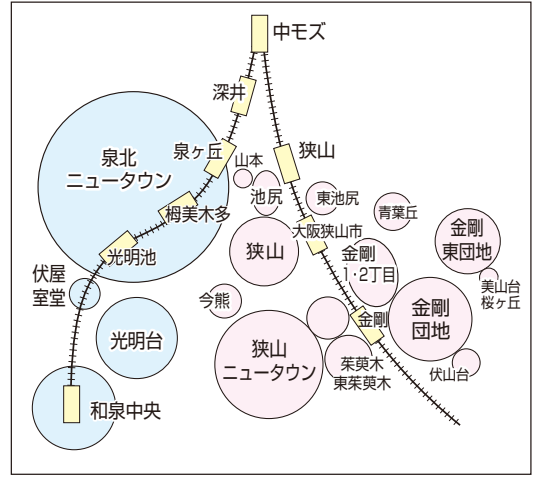

泉北・和泉、金剛・狭山に 無料配布!

身近な話題が満載の地域紙

泉北コミュニティ

毎週木曜日 月4回

63,000部 発行

金剛コミュニティ

第2・4木曜日 月2回

37,000部 発行

●配布地域 □…泉北版 □…金剛さやま版

【梓広告】

〈制作料金〉写真・ロゴ・カット等別途 ★地図・間取図等トレースの必要なもの…3,000円～
記事広告(取材を要する場合)…定価の2割増※半3段より
★ラフ原稿の追加制作は、1点…3,000円～
〈面指定〉★表4…定価の1割増

●泉北版

スペース	寸法(天地×左右)	料金
名刺1/2梓	42 × 60 mm	22,000円 税別 20,000円
名刺梓	89 × 60 mm	37,400円 税別 34,000円
名刺(突出し)	89 × 60 mm	39,600円 税別 36,000円
ミニ梓	42 × 80 mm	26,400円 税別 24,000円
1梓	89 × 80 mm	46,200円 税別 42,000円
半2段	89 × 123 mm	63,800円 税別 58,000円
1段	42 × 249 mm	63,800円 税別 58,000円
2梓	89 × 164 mm	85,800円 税別 78,000円
半3段	136 × 123 mm	93,500円 税別 85,000円
2段	89 × 249 mm	121,000円 税別 110,000円
3段	136 × 249 mm	176,000円 税別 160,000円
4段	183 × 249 mm	220,000円 税別 200,000円
全面	371 × 249 mm	418,000円 税別 380,000円

住区地図	42 × 82 mm	24,200円 税別 22,000円
------	------------	--------------------

●金剛さやま版

スペース	寸法(天地×左右)	料金
名刺1/2梓	42 × 60 mm	17,600円 税別 16,000円
名刺梓	89 × 60 mm	30,800円 税別 28,000円
名刺(突出し)	89 × 60 mm	33,000円 税別 30,000円
ミニ梓	42 × 80 mm	22,000円 税別 20,000円
1梓	89 × 80 mm	39,600円 税別 36,000円
半2段	89 × 123 mm	52,800円 税別 48,000円
1段	42 × 249 mm	52,800円 税別 48,000円
2梓	89 × 164 mm	72,600円 税別 66,000円
半3段	136 × 123 mm	77,000円 税別 70,000円
2段	89 × 249 mm	99,000円 税別 90,000円
3段	136 × 249 mm	132,000円 税別 120,000円
4段	183 × 249 mm	165,000円 税別 150,000円
全面	371 × 249 mm	308,000円 税別 280,000円