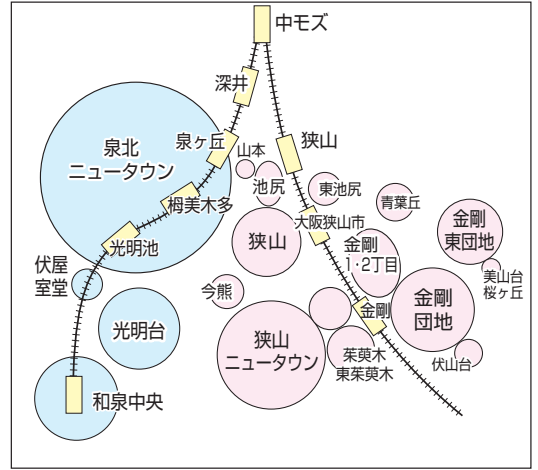

(2022. 4月1日現在)

泉北・和泉、金剛・狭山に 無料配布!

身近な話題が満載の地域紙

泉北コミュニティ

65,000部 発行

金剛コミュニティ

37,000部 発行

●配布地域 □…泉北版 □…金剛さやま版

【枠広告】

〈制作料金〉写真・ロゴ・カット等別途 ★地図・間取図等トレースの必要なもの…3,000円～
記事広告(取材を要する場合)…定価の2割増※半3段より
★ラフ原稿の追加制作は、1点…3,000円～
〈面指定〉★表4…定価の1割増

●泉北版《毎週木曜日月4回発行》

スペース	寸法(天地×左右)	料金
名刺1/2枠	42 × 60 mm	19,800円 税別 18,000円
名刺枠	89 × 60 mm	30,800円 税別 28,000円
名刺(突出し)	89 × 60 mm	35,200円 税別 32,000円
ミニ枠	42 × 80 mm	22,000円 税別 20,000円
1枠	89 × 80 mm	39,600円 税別 36,000円
半2段	89 × 123 mm	59,400円 税別 54,000円
1段	42 × 249 mm	59,400円 税別 54,000円
2枠	89 × 164 mm	77,000円 税別 70,000円
半3段	136 × 123 mm	88,000円 税別 80,000円
2段	89 × 249 mm	99,000円 税別 90,000円
3段	136 × 249 mm	154,000円 税別 140,000円
4段	183 × 249 mm	198,000円 税別 180,000円
全面	371 × 249 mm	330,000円 税別 300,000円

住区地図	42 × 82 mm	22,000円 税別 20,000円
------	------------	--------------------

●金剛さやま版《第2・4木曜日月2回発行》

スペース	寸法(天地×左右)	料金
名刺1/2枠	42 × 60 mm	14,300円 税別 13,000円
名刺枠	89 × 60 mm	25,300円 税別 23,000円
名刺(突出し)	89 × 60 mm	28,600円 税別 26,000円
ミニ枠	42 × 80 mm	18,700円 税別 17,000円
1枠	89 × 80 mm	35,200円 税別 32,000円
半2段	89 × 123 mm	49,500円 税別 45,000円
1段	42 × 249 mm	49,500円 税別 45,000円
2枠	89 × 164 mm	66,000円 税別 60,000円
半3段	136 × 123 mm	77,000円 税別 70,000円
2段	89 × 249 mm	88,000円 税別 80,000円
3段	136 × 249 mm	132,000円 税別 120,000円
4段	183 × 249 mm	154,000円 税別 140,000円
全面	371 × 249 mm	275,000円 税別 250,000円